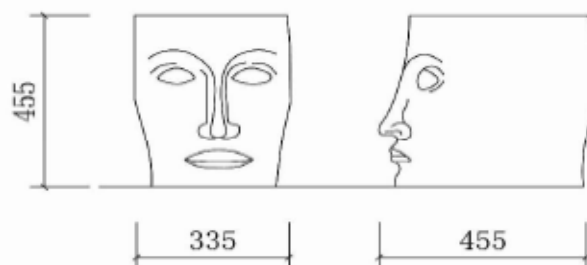

Reference

163802SZ
163803SZ
163805SZ

Dimensions

Height / hauteur : 17,9 in / 45,5 cm
Width / largeur : 13,2 in / 33,5 cm
Depth / Profondeur : 17,9 in / 45,5 cm

Weight / Poids

Net : 12,5 kg
packed by 1 piece / Conditionné par 1
Gross per box / Brut par carton : 14,5 Kg

Packaging sizes / Taille du conditionnement :

Height / Hauteur : 55 cm
Width / Largeur : 41,5 cm
Length / Longueur : 40,5 cm

Certification:

DIN EN ISO 2409: 2007

Tarif 2018

Prix Public Unitaire : **750€ TTC**