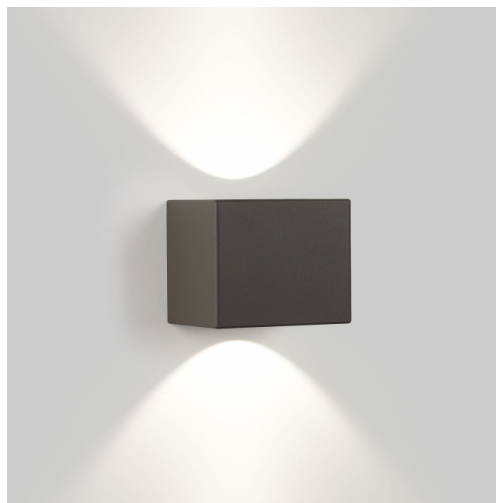

223 751 811 932 ED8

[Web-Link](#)

Erhältliche Farben: ALU GRAU (223 751 811 932 ED8 A)
WEISS (223 751 811 932 ED8 W)
GRAU BRAUN (223 751 811 932 ED8 G)

INCL. 2 x REFLECTOR 24°
INCL. 1 x LED WHITE 7,1W / CRI>90 / 3000K / 774lm
INCL. DIMMABLE LED POWER SUPPLY 350mA-DC
MAINS DIMMING - TRAILING EDGE
ON REQUEST : 4000K