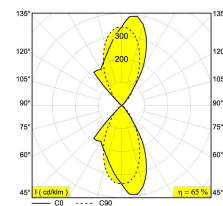

223 751 811 932 ED8

[Web-Link](#)

Erhältliche Farben: ALU GRAU (223 751 811 932 ED8 A)
WEISS (223 751 811 932 ED8 W)
GRAU BRAUN (223 751 811 932 ED8 G)

INCL. 2 x REFLECTOR 24°
INCL. 1 x LED WHITE 7,1W / CRI>90 / 3000K / 774lm
INCL. DIMMABLE LED POWER SUPPLY 350mA-DC
MAINS DIMMING - TRAILING EDGE
ON REQUEST : 4000K

LED Technik: Lichtquelle: 774 lm // 7 W // 116 lm/W
Leuchte: 504 lm // 8 W // 62 lm/W

110-240V / 50-60Hz

Klasse: II

Gewicht: 1.4 KG
Schutzpegel: IP65
Mindestabstand: nicht zutreffend

Detaillierte Installationsanweisungen finden Sie in der Bedienungsanleitung nach: [223 751 811 XXX ED8 HAND.pdf](#)