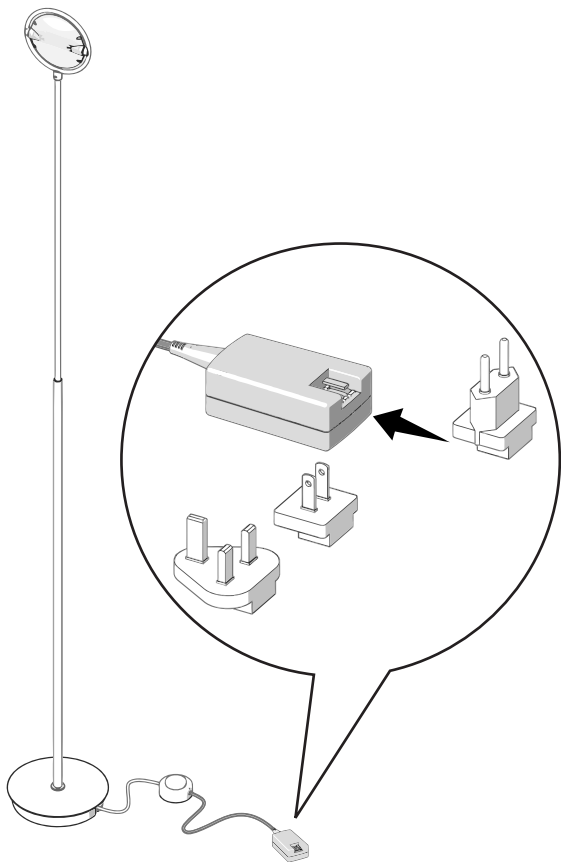

NOBI

design Metis Lighting, 1992

LEDive

FontanaArte

cod. 3026.../LED

14W Led

Ø 20x190 cm / Ø 7.87"x74.80"

1