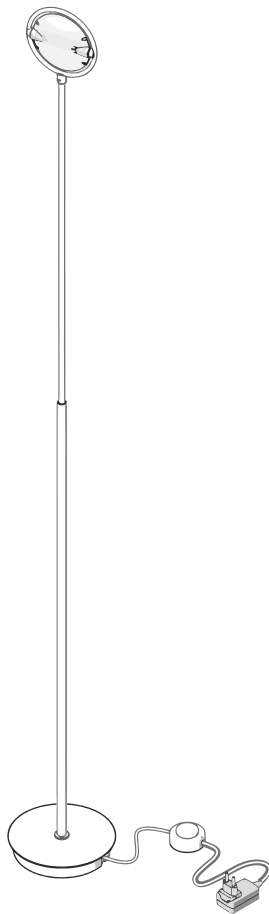

NOBI

design Metis Lighting, 1992

LEDive

FontanaArte

cod. 3026.../LED

14W Led

Ø 20x190 cm / Ø 7.87"x74.80"

1

2

Diffuser

Reflector
cod. 007308620

3

1" on/off

FontanaArte
Alzaia Trieste, 49
20094 Corsico (MI), Italia
Ph. +39 02 45121
info@fontanaarte.com
www.fontanaarte.com