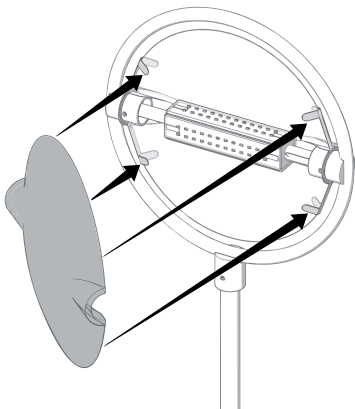

Reflector
cod. 007308620