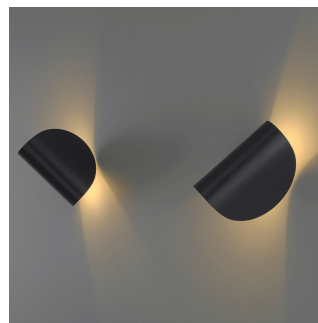

IO

Claesson Koivisto Rune , 2015

Mit ihrer Form einer kleinen gebogenen Mondscheibe ist IO eine Led-Wandleuchte mit doppeltem Lichtaustritt. Die Leuchte IO befindet sich fast schwebend ganz dicht an der Wand, aber niemals dicht genug, um sie zu berühren und in einem Abstand, bei dem das Licht die Wand sanft mit einem intimen Streifeffekt streichelt. Elegant und minimal ist sie mit einem Gestell mit Doppeldrehachse ausgestattet, wodurch der Schirm um 360° drehbar ist und der Lichtstrahl nach Bedarf ausgerichtet werden kann. Neben der Drehbewegung ist auch die Auf- und Ab-Bewegung des Schirms möglich, um den Lichtkegel nach Wunsch zu öffnen oder zu schließen. Die Leuchte ist dafür ausgelegt, ein möglichst persönliches und modulierbares Licht abzustrahlen. Die ideale Nutzung dieser Leuchte ist neben dem Bett, aber dank ihrer Vielseitigkeit ist sie auch hervorragend als Wandleuchte für Büros und Flure im privaten oder gewerblichen Bereich geeignet. Trotz seiner geringen Größe vermittelt der Schirm aus Aluminiumdruckguss eine große Solidität. Er ist in 4 Farben matt lackiert: Graphitgrau, Rot, Weiß und Blau, während das Innere für eine maximale Lichtreflexion stets weiß ist.

TECHNISCHE DATEN

Wandleuchte. Körper aus Aluminium, in 4 Farben matt lackiert: Graphitgrau, Rot, Weiß und Blau, während das Innere weiß ist. Die Leuchte lässt sich dank eines Gehäuses mit Doppeldrehachse sowohl auf der Längsachse als auch längs der Querachse verstellen. Mit einer Auf- und Ab-Bewegung am äußeren Diffusor kann der Lichtstrahl außerdem geöffnet und geschlossen werden. Dimmbar mit separaten LED-Dimmer (nicht im Lieferumfang enthalten).

MODELLNAME: IO

CODE: 4299..

GRÖSSE: cm 10,5x10,5x16,5

MATERIALS: Aluminum

FARBEN

- Blue - RAL Code: RAL 5001 Matt
- Graphite Grey - RAL Code: RAL 7024 Matt
- Red - RAL Code: RAL 3011 Matt
- White - RAL Code: RAL 9016 Matt