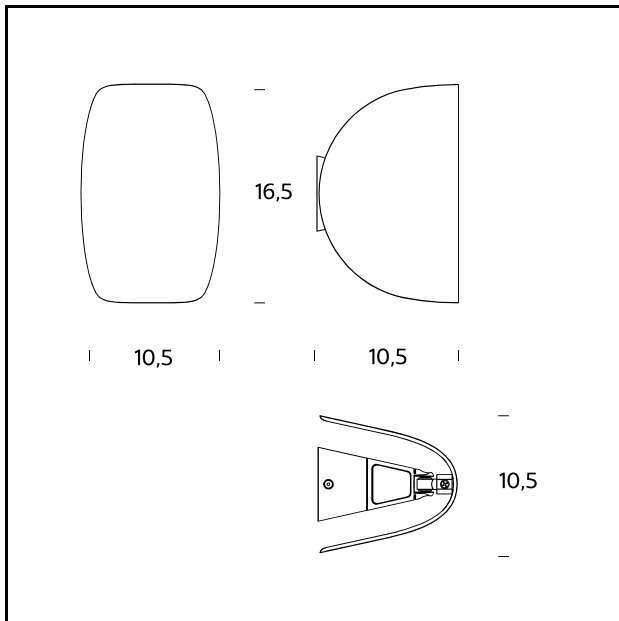

IO

Claesson Koivisto Rune , 2015

Mit ihrer Form einer kleinen gebogenen Mondscheibe ist IO eine Led-Wandleuchte mit doppeltem Lichtaustritt. Die Leuchte IO befindet sich fast schwebend ganz dicht an der Wand, aber niemals dicht genug, um sie zu berühren und in einem Abstand, bei dem das Licht die Wand sanft mit einem intimen Streifeffekt streichelt. Elegant und minimal ist sie mit einem Gestell mit Doppeldrehachse ausgestattet, wodurch der Schirm um 360° drehbar ist und der Lichtstrahl nach Bedarf ausgerichtet werden kann. Neben der Drehbewegung ist auch die Auf- und Ab-Bewegung des Schirms möglich, um den Lichtkegel nach Wunsch zu öffnen oder zu schließen. Die Leuchte ist dafür ausgelegt, ein möglichst persönliches und modulierbares Licht abzustrahlen. Die ideale Nutzung dieser Leuchte ist neben dem Bett, aber dank ihrer Vielseitigkeit ist sie auch hervorragend als Wandleuchte für Büros und Flure im privaten oder gewerblichen Bereich geeignet. Trotz seiner geringen Größe vermittelt der Schirm aus Aluminiumdruckguss eine große Solidität. Er ist in 4 Farben matt lackiert: Graphitgrau, Rot, Weiß und Blau, während das Innere für eine maximale Lichtreflexion stets weiß ist.

TECHNISCHE DATEN

Wandleuchte. Körper aus Aluminium, in 4 Farben matt lackiert: Graphitgrau, Rot, Weiß und Blau, während das Innere weiß ist. Die Leuchte lässt sich dank eines Gehäuses mit Doppeldrehachse sowohl auf der Längsachse als auch längs der Querachse verstellen. Mit einer Auf- und Ab-Bewegung am äußeren Diffusor kann der Lichtstrahl außerdem geöffnet und geschlossen werden. Dimmbar mit separaten LED-Dimmer (nicht im Lieferumfang enthalten).

MODELLNAME: IO

CODE: 4299..

GRÖSSE: cm 10,5x10,5x16,5

MATERIALS: Aluminum

FARBEN

- Blue - RAL Code: RAL 5001 Matt
- Graphite Grey - RAL Code: RAL 7024 Matt
- Red - RAL Code: RAL 3011 Matt
- White - RAL Code: RAL 9016 Matt