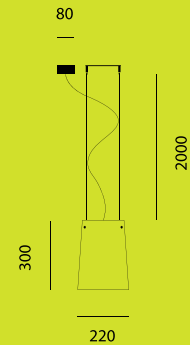

Structure

- > *Rosone a soffitto:*
verniciato bianco opaco.
- > *Diffusore:*
vetro soffiato.
- > *Ceiling rose:*
white painted.
- > *Diffuser:*
blown glass.
- > *Deckenrosette:*
weiß lackiert.
- > *Diffusor:*
geblasenes Glas
- > *Rosette:*
verni blanc mat.
- > *Diffuseur:*
verre soufflé.
- > *Florón de techo:*
barnizado blanco mate.
- > *Difusor:*
cristal soplado.

Light data

-  clear glass / max 1x150W IAA E27
-  clear glass / max 1x150W IAA E27
-  clear glass / max 1x100W HAGS/UB E27
-  clear glass / max 1x150W IRR E27
-  opal glass / max 1x150W IAA E27
-  opal glass / max 1x23W FBG E27

Model Small S1

Model S1

Colors

-  TR white
-  white
-  mirror