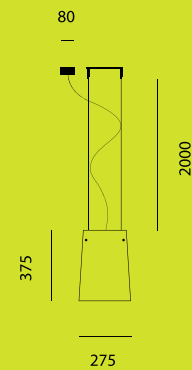

Structure

- > *Rosone a soffitto:*
verniciato bianco opaco.
- > *Diffusore:*
vetro soffiato.
- > *Ceiling rose:*
white painted.
- > *Diffuser:*
blown glass.
- > *Deckenrosette:*
weiß lackiert.
- > *Diffusor:*
geblasenes Glas
- > *Rosette:*
verni blanc mat.
- > *Diffuseur:*
verre soufflé.
- > *Florón de techo:*
barnizado blanco mate.
- > *Difusor:*
cristal soplado.

Light data

-  clear glass / max 1x150W IAA E27
-  clear glass / max 1x150W IAA E27
-  clear glass / max 1x100W HAGS/UB E27
-  clear glass / max 1x150W IRR E27
-  opal glass / max 1x150W IAA E27
-  opal glass / max 1x23W FBG E27

Model Small S1

Model S1

Colors

-  TR white
-  white
-  mirror