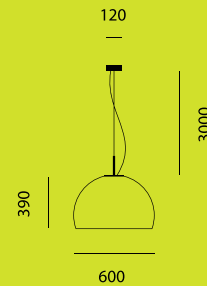

Structure

- > *Rosone a soffitto:*
  metallo verniciato bianco
- > *Guscio esterno:*
  metallo (S5) o polipropilene rotazionale verniciati.
- > *Diffusore inferiore:*
  metacrilato opalino bianco termoformato.
- > *Reattore:*
  elettronico, dimmerabile a richiesta (versioni ECO).

- > *Ceiling rose:*
  matt white painted metal.
- > *Outer diffuser:*
  painted metal (S5) or polypropylene.
- > *Lower diffuser:*
  opal white thermoformed methacrylate.
- > *Ballast:*
  electronic, dimmable on request (ECO versions).

- > *Deckenrose:*
  Metall matt weiß lackiert.
- > *Äußeres Gehäuse:*
  Polypropylen lackiert oder Metall (S5).
- > *Innere Reflektorschale:*
  matt weiß wärmegeformtes Methacrylat
- > *Vorschaltgerät:*
  elektronisch, dimmbar auf Wunsch (ECO Version).

- > *Rosette:*
  métal verni blanc mat.
- > *Diffuseur extérieur:*
  métal (S5) ou polypropylène verni.
- > *Réflecteur intérieur:*
  methacrylate thermoformé blanc.
- > *Ballast:*
  électronique, réglable sur demande (version ECO).

- > *Florón de techo:*
  metal barnizado en blanco mate.
- > *Difusor externo:*
  metal (S5) o polipropileno barnizado.
- > *Difusor inferior:*
  metacrilato opalino blanco termoformato.
- > *Reactór:*
  Bobina de reacción con dimmer opcional(versiones ECO).

Light data

S5 / 3x20W FBA E27

S7.S9 / 1x55W FSC 2GX13

S90 / 2x42W GX24q-4

Model S5

Model S7

Model S9.S90

Colors

- glossy white
- matt sand
- matt or glossy black