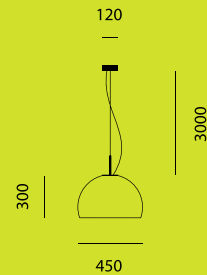

Structure

- > *Rosone a soffitto:*
  metallo verniciato bianco
- > *Guscio esterno:*
  metallo (S5) o polipropilene rotazionale verniciati.
- > *Diffusore inferiore:*
  metacrilato opalino bianco termoformato.
- > *Reattore:*
  elettronico, dimmerabile a richiesta (versioni ECO).

- > *Ceiling rose:*
  matt white painted metal.
- > *Outer diffuser:*
  painted metal (S5) or polypropylene.
- > *Lower diffuser:*
  opal white thermoformed methacrylate.
- > *Ballast:*
  electronic, dimmable on request (ECO versions).

- > *Deckenrose:*
  Metall matt weiß lackiert.
- > *Äußeres Gehäuse:*
  Polypropylen lackiert oder Metall (S5).
- > *Innere Reflektorschale:*
  matt weiß wärmegeformtes Methacrylat
- > *Vorschaltgerät:*
  elektronisch, dimmbar auf Wunsch (ECO Version).

- > *Rosette:*
  métal verni blanc mat.
- > *Diffuseur extérieur:*
  métal (S5) ou polypropylène verni.
- > *Réflecteur intérieur:*
  methacrylate thermoformé blanc.
- > *Ballast:*
  électronique, réglable sur demande (version ECO).

- > *Florón de techo:*
  metal barnizado en blanco mate.
- > *Difusor externo:*
  metal (S5) o polipropileno barnizado.
- > *Difusor inferior:*
  metacrilato opalino blanco termoformato.
- > *Reactór:*
  Bobina de reacción con dimmer opcional(versiones ECO).

Light data

S5 / 3x20W FBA E27

S7.S9 / 1x55W FSC 2GX13

S90 / 2x42W GX24q-4

Model S5