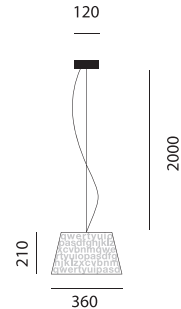

Structure

- > *Struttura e rosone a soffitto:*
verniciato bianco.
- > *Diffusore:*
cristallo con incisioni in sabbiatura.
Filtro interno in vetro Pyrex.
- > *Structure and ceiling rose:*
white painted.
- > *Diffuser:*
crystal with sandblasted engravings.
Internal screen in Pyrex glass.
- > *Struktur und Deckenrosette:*
matt weiß lackiert.
- > *Diffusor:*
Kristall mit sandgestrahlter Gravur.
Innenfilter aus Pyrex-Glas.
- > *Structure et rosette:*
verni blanc opaque.
- > *Diffuseur:*
cristal avec gravure sablée.
Filtre intérieure en pyrex.
- > *Estructura y florón de techo:*
barnizado blanco opaco.
- > *Difusor:*
cristal con incisiones arenadas.
Filtro interno en vidrio pyrex.

Light data

- S1. / max 1x150W IAA E27
- S1. / max 1x150W HSGST E27
- S3.S5 / max 1x150W IAA E27
- S3.S5 / max 1x150W HSGST E27

Model S1

Model S3

Model S5

Colors

- white
- crystal
- black crystal