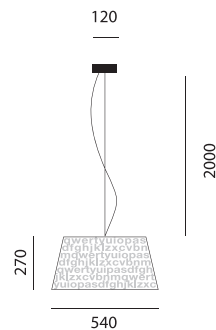

Structure

- > *Struttura e rosone a soffitto:*
verniciato bianco.
- > *Diffusore:*
cristallo con incisioni in sabbiatura.
Filtro interno in vetro Pyrex.
- > *Structure and ceiling rose:*
white painted.
- > *Diffuser:*
crystal with sandblasted engravings.
Internal screen in Pyrex glass.
- > *Struktur und Deckenrosette:*
matt weiß lackiert.
- > *Diffusor:*
Kristall mit sandgestrahlter Gravur.
Innenfilter aus Pyrex-Glas.
- > *Structure et rosette:*
verni blanc opaque.
- > *Diffuseur:*
cristal avec gravure sablée.
Filtre intérieure en pyrex.
- > *Estructura y florón de techo:*
barnizado blanco opaco.
- > *Difusor:*
cristal con incisiones arenadas.
Filtro interno en vidrio pyrex.

Light data

- S1. / max 1x150W IAA E27
- S1. / max 1x150W HSGST E27
- S3.S5 / max 1x150W IAA E27
- S3.S5 / max 1x150W HSGST E27

Model S1

Model S3

Model S5

Colors

- white
- crystal
- black crystal