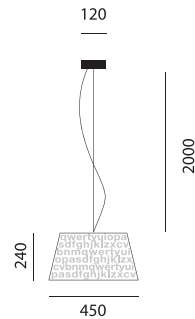

Structure

- > *Struttura e rosone a soffitto:*
verniciato bianco.
- > *Diffusore:*
cristallo con incisioni in sabbiatura.
Filtro interno in vetro Pyrex.
- > *Structure and ceiling rose:*
white painted.
- > *Diffuser:*
crystal with sandblasted engravings.
Internal screen in Pyrex glass.
- > *Struktur und Deckenrosette:*
matt weiß lackiert.
- > *Diffusor:*
Kristall mit sandgestrahlter Gravur.
Innenfilter aus Pyrex-Glas.
- > *Structure et rosette:*
verni blanc opaque.
- > *Diffuseur:*
cristal avec gravure sablée.
Filtre intérieure en pyrex.
- > *Estructura y florón de techo:*
barnizado blanco opaco.
- > *Difusor:*
cristal con incisiones arenadas.
Filtro interno en vidrio pyrex.

Light data

- S1. / max 1x150W IAA E27
- S1. / max 1x150W HSGST E27
- S3.S5 / max 1x150W IAA E27
- S3.S5 / max 1x150W HSGST E27

Model S1

Model S3

Model S5

Colors

- white
- crystal
- black crystal