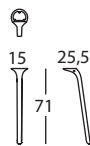

COUPLINGS (140x60 / ø 120)

- white 1735 C (legs)
- white 8500 (top)
- white 1735 C (legs)
- bleached oak 7070 (top)
- black 1763 C (legs)
- wenge 7060 (top)