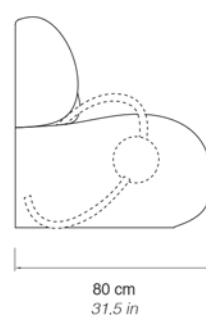

BOCCA®
cod. **G06100**

PINK LADY
cod. **G06110**

DARK LADY
cod. **G06120**

IT	utilizzo	interni
	materiale	poliuretano espanso
	rivestimento	tessuto sfoderabile (85% poliammide 15% elasthan)
	materiale piercing*	metallo cromato