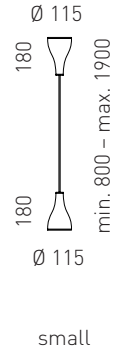

Design Yaacov Kaufman

Material Aluminium gebürstet oder weiß lackiert, Dreh- und Kippgelenk sowie Zierringe aus Stahl vernickelt

Leuchtmittel Halogenglühlampe 60W/E14 bzw. 150W/E27

Licht nach vorne gerichtet, seitlich abgeschirmt

One Eighty Ceiling Track

One Eighty Suspension Track

One Eighty Suspension

One Eighty Suspension Adjustable

serien
.lighting

serien Raumleuchten GmbH Hainhäuser Str. 3-7 D-63110 Rodgau Tel: +49 (0)6106 69 090 www.serien.com