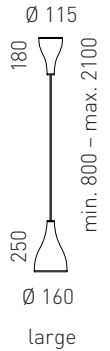

One Eighty Suspension Adjustable