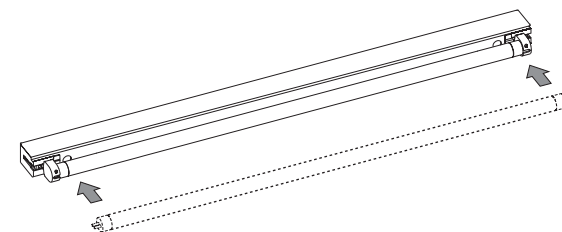

(D) Vor Montage der Leuchte Sicherung ausschalten!

(GB) Disconnect fuse prior to installation!

(F) Pour la pose de luminaire, couper le courant!

(I) Assicurarsi che la lampada si spenta prima del montaggio!

A

B

C

D

E

F

G

H

I

J