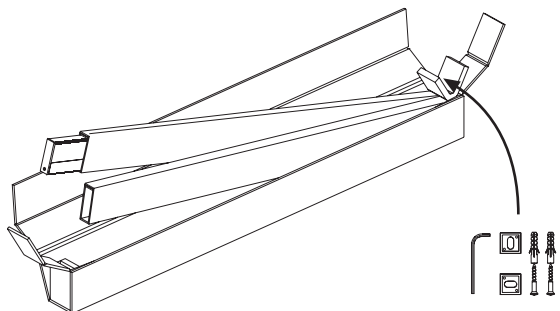

(D) Vor Montage der Leuchte Sicherung ausschalten!

(GB) Disconnect fuse prior to installation!

(F) Pour la pose de luminaire, couper le courant!

(I) Assicurarsi che la lampada si spenta prima del montaggio!

A

B

C

D

E

F

G

H

I

J