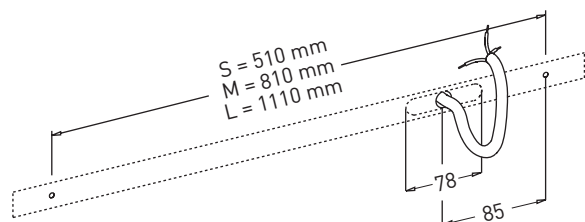

(D) Vor Montage der Leuchte Sicherung ausschalten!

(GB) Disconnect fuse prior to installation!

(F) Pour la pose de luminaire, couper le courant!

(I) Assicurarsi che la lampada si spenta prima del montaggio!

A

B

C

D

E

F

G

H

I

J