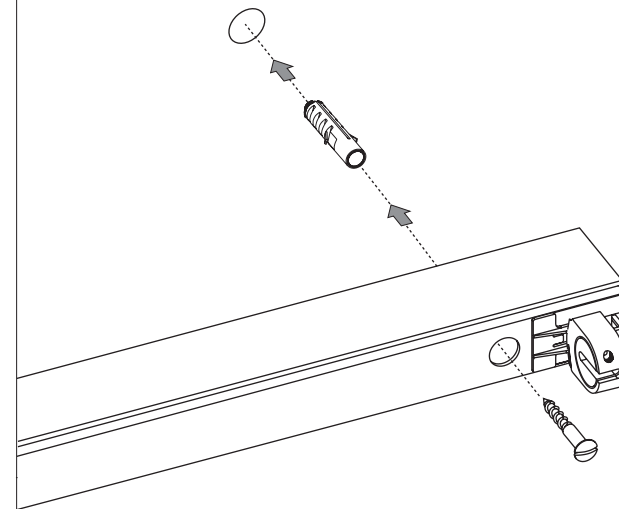

(D) Vor Montage der Leuchte Sicherung ausschalten!

(GB) Disconnect fuse prior to installation!

(F) Pour la pose de luminaire, couper le courant!

(I) Assicurarsi che la lampada si spenta prima del montaggio!

A

B

C

D

E

F

G

H

I

J