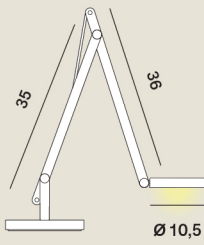

String mini: Table

cod: T1 mini / T1 mini DTW

Light Source	MID POWER LED
Power	9 Watt
Kelvin	2.700
Kelvin DTW	2.500 » 4.000
Dimmer	push button
Lumen	700
Lumen DTW	100 » 600
CRI	90

Ø15

String mini: Wall

cod: W2 mini / W2 mini DTW

Light Source	MID POWER LED
Power	9 Watt
Kelvin	2.700
Kelvin DTW	2.500 » 4.000
Dimmer	push button
Lumen	700
Lumen DTW	100 » 600
CRI	90

12,5

Catalogue

Satin Collection (upon request)