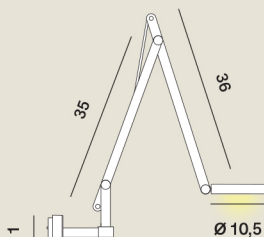

String mini: Table

cod: T1 mini / T1 mini DTW

Light Source	MID POWER LED
Power	9 Watt
Kelvin	2.700
Kelvin DTW	2.500 » 4.000
Dimmer	push button
Lumen	700
Lumen DTW	100 » 600
CRI	90

Ø15

String mini: Wall

cod: W2 mini / W2 mini DTW

Light Source	MID POWER LED
Power	9 Watt
Kelvin	2.700
Kelvin DTW	2.500 » 4.000
Dimmer	push button
Lumen	700
Lumen DTW	100 » 600
CRI	90

12,5

Catalogue

Satin Collection (upon request)