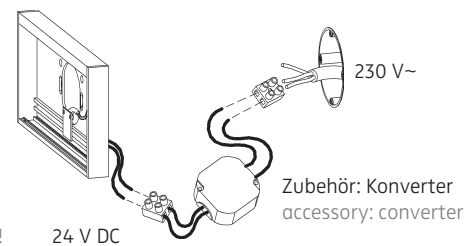

ZEN ON LED.next

Wandeinbauleuchte/ recessed wall-mounted luminaire

010-411 . 004-022 . 010-526 - MONTAGE / MOUNTING

FÜR HOHLRAUMEINBAU
mit geeigneter Hohlwanddose (z. B. Kaiser Art-Nr. 9064-01)
FOR PLASTERBOARD
with suitable wall junction box (i.e. Kaiser Art-No. 9064-01)

FÜR UNTERPUTZ / MAUERWERK
mit geeigneter Unterputzdose
FOR BRICK / HOLLOW BLOCKS
with suitable wall junction box

2 Anschluss mit 24 V DC
connection to 24 V DC

2 Anschluss mit 230 V ~
connection to 230 V AC