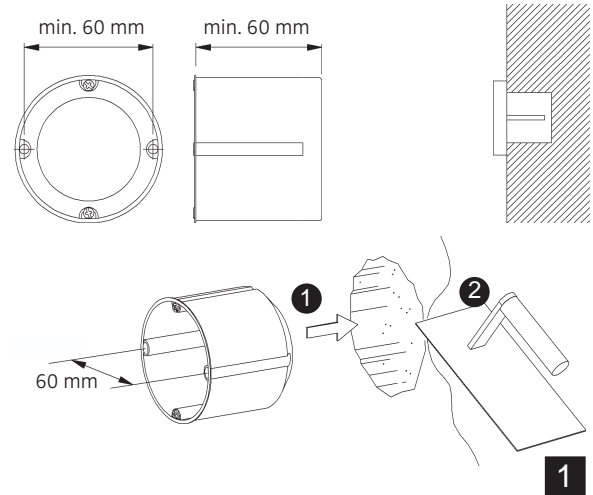

ZEN ON LED.next

Wandeinbauleuchte/ recessed wall-mounted luminaire

010-411 . 004-022 . 010-526 - MONTAGE / MOUNTING

FÜR HOHLRAUMEINBAU
mit geeigneter Hohlwanddose (z. B. Kaiser Art-Nr. 9064-01)
FOR PLASTERBOARD
with suitable wall junction box (i.e. Kaiser Art-No. 9064-01)

FÜR UNTERPUTZ / MAUERWERK
mit geeigneter Unterputzdose
FOR BRICK / HOLLOW BLOCKS
with suitable wall junction box

2 Anschluss mit 24 V DC
connection to 24 V DC

2 Anschluss mit 230 V ~
connection to 230 V AC