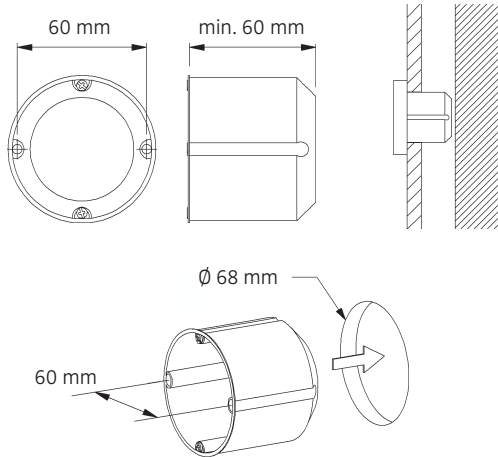

ZEN ON LED.next

Wandeinbauleuchte/ recessed wall-mounted luminaire

010-411 . 004-022 . 010-526 - MONTAGE / MOUNTING

FÜR HOHLRAUMEINBAU
mit geeigneter Hohlwanddose (z. B. Kaiser Art-Nr. 9064-01)
FOR PLASTERBOARD
with suitable wall junction box (i.e. Kaiser Art-No. 9064-01)

FÜR UNTERPUTZ / MAUERWERK
mit geeigneter Unterputzdose
FOR BRICK / HOLLOW BLOCKS
with suitable wall junction box

2 Anschluss mit 24 V DC
connection to 24 V DC

2 Anschluss mit 230 V ~
connection to 230 V AC

24 V DC / Konstanzspannung
24 V DC / constant voltage

Leistungsdaten siehe Typenschild!
Performance data see rating label!

Schutzart IP 20
protection degree IP 20