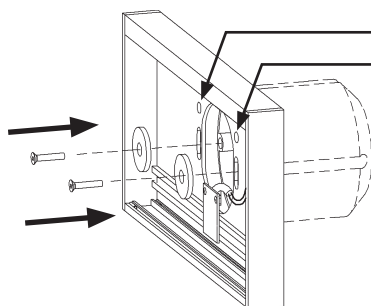

FÜR UNTERPUTZ / MAUERWERK
mit geeigneter Unterputzdose
FOR BRICK / HOLLOW BLOCKS
with suitable wall junction box

2 Anschluss mit 24 V DC
connection to 24 V DC

2 Anschluss mit 230 V ~
connection to 230 V AC

Der elektrische Anschluss darf nur vom Fachmann ausgeführt werden!
Must be installed by a qualified electrician only!

ACHTUNG, Polarität beachten!
CAUTION, Ensure correct polarity!

Eventuell vorhandenen Schutzleiter isolieren und im Hohlraum lassen!
Insulate possible PE-wire and keep it inside of the wall cavity!