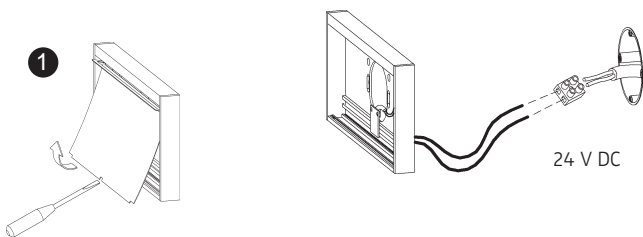

ZEN ON LED.next

Wandeinbauleuchte/ recessed wall-mounted luminaire

010-411 . 004-022 . 010-526 - MONTAGE / MOUNTING

FÜR HOHLRAUMEINBAU
mit geeigneter Hohlwanddose (z. B. Kaiser Art-Nr. 9064-01)
FOR PLASTERBOARD
with suitable wall junction box (i.e. Kaiser Art-No. 9064-01)

FÜR UNTERPUTZ / MAUERWERK
mit geeigneter Unterputzdose
FOR BRICK / HOLLOW BLOCKS
with suitable wall junction box

2 Anschluss mit 24 V DC
connection to 24 V DC

2 Anschluss mit 230 V ~
connection to 230 V AC