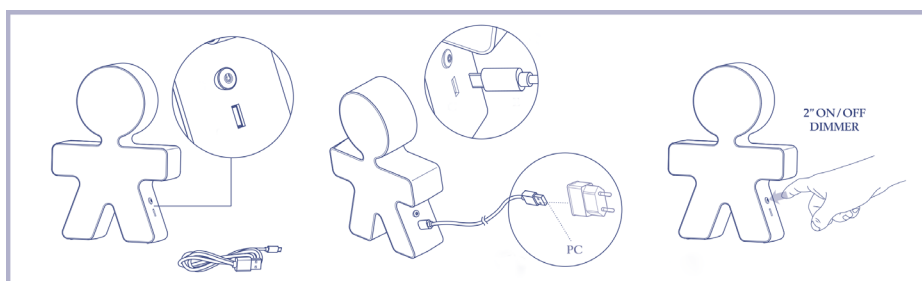

## Product description

Caractéristiques / Conseils d'emploi.

- Réalisée en résine thermoplastique, avec finition translucide pour fournir un éclairage diffus.
- Lumière à LED, constituée d'une bande de 36 LED qui développent une puissance de 2,2 W. Une technologie à haut rendement en termes de durée comme d'éclairage, qui garantit également une excellente économie d'énergie.
- Batterie au lithium rechargeable grâce au micro connecteur USB. La lampe peut être rechargée de deux manières différentes : en connectant le câble au réseau électrique de la maison avec un adaptateur universel ou bien en le connectant au port USB d'un ordinateur.
- La lampe est équipée d'un câble d'alimentation avec fiche de charge micro USB. L'adaptateur n'est pas fourni.
- La batterie rechargeable permet d'utiliser la lampe partout où on le souhaite, même sans la brancher au réseau électrique de la maison. La durée du rechargement est d'environ 3 heures.
- Interrupteur On/Off avec variateur de lumière qui permet trois niveaux différents d'intensité lumineuse. Pour allumer la lampe, il faut appuyer sur le poussoir pendant deux secondes ; pour régler l'intensité il faut faire une pression rapide.
- Nous conseillons de nettoyer la lampe exclusivement avec un chiffon doux et sec, en évitant d'utiliser de l'eau courante et des détergents contenant de l'alcool ou des substances abrasives.