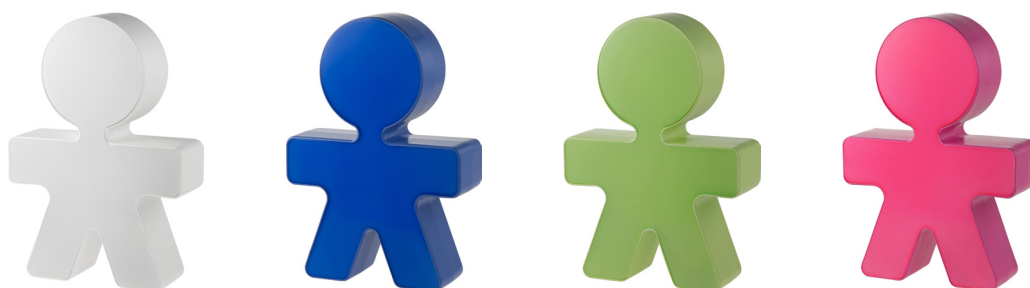

Product description

Caractéristiques / Conseils d'emploi.

- -Réalisée en résine thermoplastique, avec finition translucide pour fournir un éclairage diffus.
- -Lumière à LED, constituée d'une bande de 36 LED qui développent une puissance de 2,2 W. Une technologie à haut rendement en termes de durée comme d'éclairage, qui garantit également une excellente économie d'énergie.
- -Batterie au lithium rechargeable grâce au micro connecteur USB. La lampe peut être rechargée de deux manières différentes : en connectant le câble au réseau électrique de la maison avec un adaptateur universel ou bien en le connectant au port USB d'un ordinateur.
- -La lampe est équipée d'un câble d'alimentation avec fiche de charge micro USB. L'adaptateur n'est pas fourni.
- -La batterie rechargeable permet d'utiliser la lampe partout où on le souhaite, même sans la brancher au réseau électrique de la maison. La durée du rechargement est d'environ 3 heures.
- -Interrupteur On/Off avec variateur de lumière qui permet trois niveaux différents d'intensité lumineuse. Pour allumer la lampe, il faut appuyer sur le poussoir pendant deux secondes ; pour régler l'intensité il faut faire une pression rapide.
- -Nous conseillons de nettoyer la lampe exclusivement avec un chiffon doux et sec, en évitant d'utiliser de l'eau courante et des détergents contenant de l'alcool ou des substances abrasives.

Technical notes

AKK86 W - Girotondo - Lampe de table en résine thermoplastique, blanc. Trois niveaux de luminosité réglables. Eclairage DEL 2,2 W 3,7 V. cm 14,0 x cm 4,5 - h cm 20,0

AKK86 AZ - Girotondo - Lampe de table en résine thermoplastique, blue. Trois niveaux de luminosité réglables. Eclairage DEL 2,2 W 3,7 V. cm 14,0 x cm 4,5 - h cm 20,0

AKK86 LGR - Girotondo - Lampe de table en résine thermoplastique, vert clair. Trois niveaux de luminosité réglables. Eclairage DEL 2,2 W 3,7 V. cm 14,0 x cm 4,5 - h cm 20,0

AKK86 P - Girotondo - Lampe de table en résine thermoplastique, rose. Trois niveaux de luminosité réglables. Eclairage DEL 2,2 W 3,7 V. cm 14,0 x cm 4,5 - h cm 20,0

Metaproject notes

La figure iconique du bonhomme « Girotondo », dessinée par Stefano Giovannoni et Guido Venturini vers la fin des années 80, continue son voyage dans le temps, en se transformant chaque fois en un objet spécial. Des accessoires pour la table à ceux pour la cuisine, des objets pour le bureau aux petits objets de décoration comme cette lampe de table, conçue par les King Kong pour s'adapter à des usages et des milieux différents. La lampe « Girotondo », dotée d'une batterie rechargeable, peut être utilisée tant comme lampe de table – branchée au réseau électrique de la maison – que comme lampe portable à placer partout où l'on souhaite profiter de sa douce lumière diffuse.

Une lampe à la forme attrayante dont la présence donne à la pièce où elle se trouve une touche d'originalité, en créant une atmosphère spéciale.