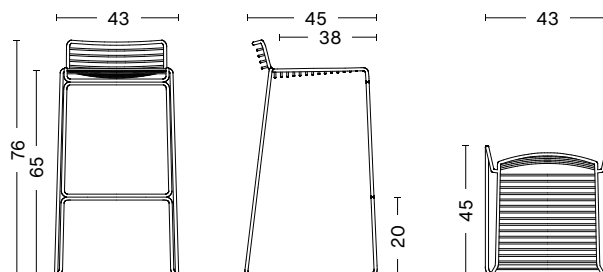

## DIMENSIONS

### LOW

- / WIDTH 43 cm / 16.93"
- / DEPTH 45 cm / 17.72"
- / HEIGHT 76 cm / 29.92"
- / SEAT HEIGHT 65 cm / 25.59"
- / SEAT DEPTH 38 cm / 14.96"

### HIGH

- / WIDTH 44 cm / 17.32"
- / DEPTH 47 cm / 18.5"
- / HEIGHT 86 cm / 33.86"
- / SEAT HEIGHT 75 cm / 29.53"
- / SEAT DEPTH 38 cm / 14.96"