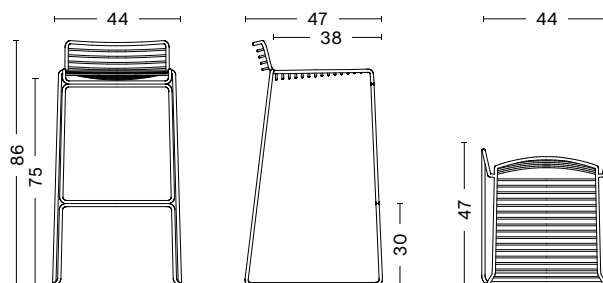

## DIMENSIONS

### LOW

- / WIDTH 43 cm / 16.93"
- / DEPTH 45 cm / 17.72"
- / HEIGHT 76 cm / 29.92"
- / SEAT HEIGHT 65 cm / 25.59"
- / SEAT DEPTH 38 cm / 14.96"

### HIGH

- / WIDTH 44 cm / 17.32"
- / DEPTH 47 cm / 18.5"
- / HEIGHT 86 cm / 33.86"
- / SEAT HEIGHT 75 cm / 29.53"
- / SEAT DEPTH 38 cm / 14.96"