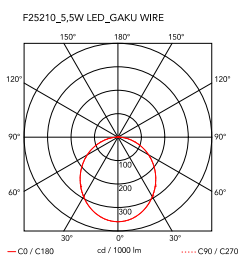

Montage	Tisch
Umgebung	Innenbereich
Gewicht	2,5 Kg
Lichtquellen erhältlich	48 x LED ARRAY 2W 2700K 120lm CRI90
Notfall	Ohne
Schaltung	Dimmer
Leistung	2W
Batterie	Ja
Einschließlich Versorgung	Ja

Kabellänge	140 cm mm
Materialien	Holz

Farben	● F2521030 - Schwarz ● F2521009 - Weiss

Zertifizierung	CE IP 20 II