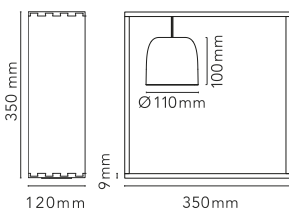

Montage	Tisch
Umgebung	Innenbereich
Gewicht	2,5 Kg
Lichtquellen erhältlich	48 x LED ARRAY 2W 2700K 120lm CRI90
Notfall	Ohne
Schaltung	Dimmer
Leistung	2W
Batterie	Ja
Einschließlich Versorgung	Ja

Kabellänge	140 cm mm
Materialien	Holz

Farben	● F2521030 - Schwarz ● F2521009 - Weiss

Zertifizierung	CE IP 20 II