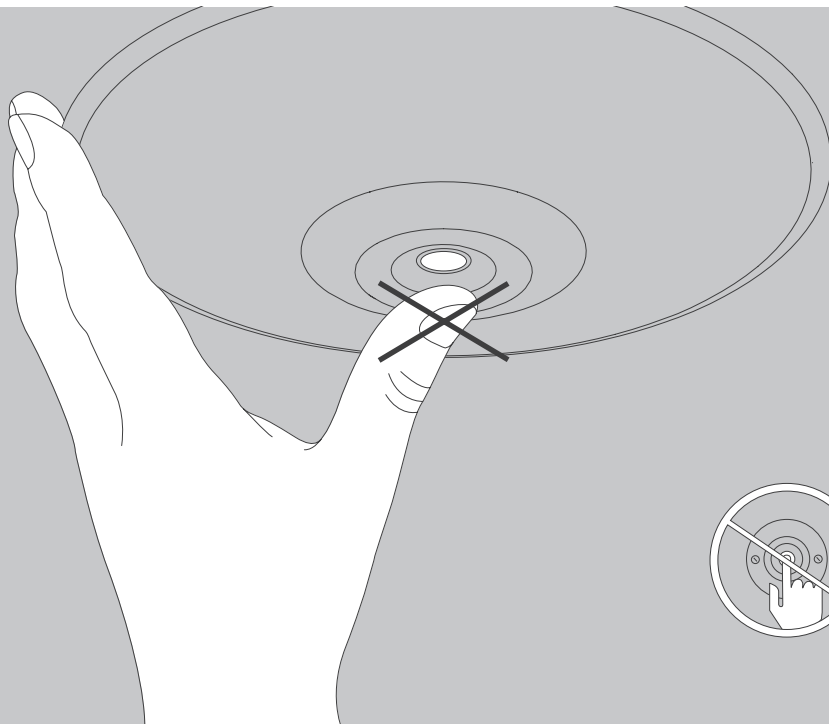

NL

Voor montage, vervanging en reiniging de lamp van het stroomnet loskoppelen.
De lamp alleen binnen gebruiken. Om alleen te verbinden door een erkend elektricien.

3x

3x

1x

Ceiling S

Ceiling M

01