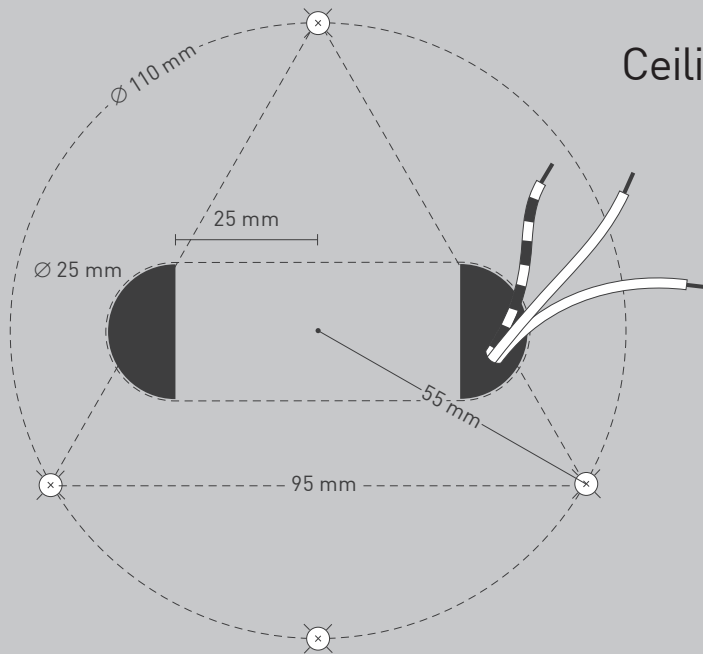

NL

Voor montage, vervanging en reiniging de lamp van het stroomnet loskoppelen.
De lamp alleen binnen gebruiken. Om alleen te verbinden door een erkend elektricien.

3x

3x

1x

Ceiling S

Ceiling M

01