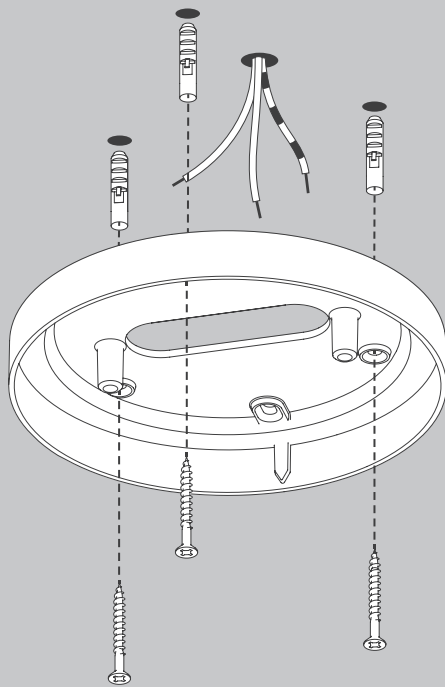

NL

Voor montage, vervanging en reiniging de lamp van het stroomnet loskoppelen.
De lamp alleen binnen gebruiken. Om alleen te verbinden door een erkend elektricien.

3x

3x

1x

Ceiling S

Ceiling M

01