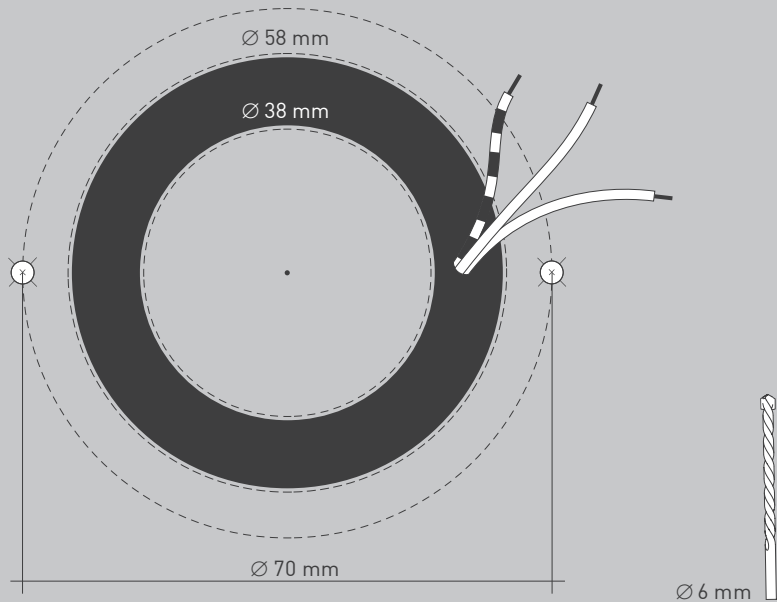

NL

Voor montage, vervanging en reiniging de lamp van het stroomnet loskoppelen.
De lamp alleen binnen gebruiken. Om alleen te verbinden door een erkend elektricien.

3x

3x

1x

Ceiling S

Ceiling M

01