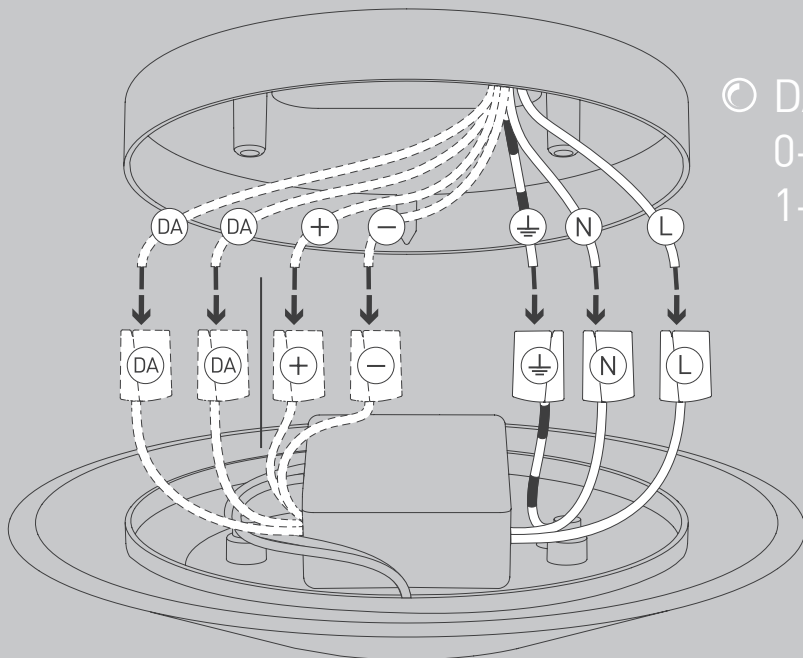

04

© DALI
0-10V
1-10V