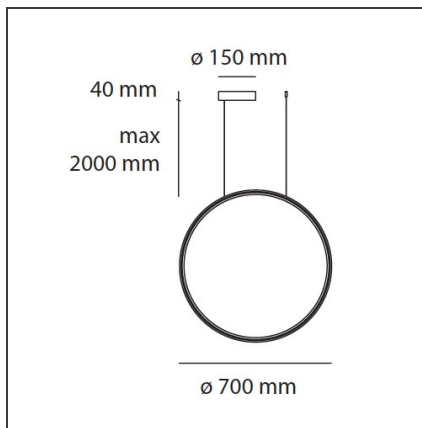

Discovery Vertical 70 - Satinized aluminium

IP20    Dimmbar: 

DESIGN

Ernesto Gismondi

BESCHREIBUNG

Discovery ist ein Element, das nicht in das Ambiente eindringt, nicht hervorsteht und entmaterialisiert ist. Wenn es eingeschaltet wird, gewinnt es dank des Lichts an Volumen und zeichnet die zentrale emittierende Oberfläche. Das Ergebnis ist ein gleichmäßiges Licht, ideal für das Arbeitsambiente. Die große optoelektronische Einheit zusammen mit einer tiefgreifenden Kultur des Projekts und dem technischen Know-how rufen eine ausgesprochen übergreifende und überraschende Lösung hervor, indem die Innovation in Emotionen der Wahrnehmung übertragen wird.

TECHNISCHE ZEICHNUNGEN

FUNKTIONEN

Artikelnummer:	1992010A	Material:	Technopolymer, aluminium
Farbe:	Satinized aluminium	Serie:	Design, 2019
Installation:	Pendelleuchte		Artemide Collection
Anwendungsbereich:	Innenbeleuchtung		

DIMENSION

Breite Fuß:	cm 4
Durchmesser Fuß:	cm 23.7
Max Höhe von der Decke:	cm 210

INKLUSIVE LEUCHTMITTEL

Kategorie:	LED	Farbtemperatur(K):	3000K
Anzahl:	1	CRI:	90
Watt:	44,5W		
Lichtstrom (lm):	2250lm		
Typ:	0		
Class:	A		

LUMINAIRE

Watt:	40W	Lichtstrom (lm):	2857lm
		CCT:	3000K
		Efficiency:	55%
		Efficacy:	71.44lm/W
		CRI:	90
		Dimmable Typology:	Push

Anmerkungen

Respects the UGR workplace standards in any position in which it is installed.