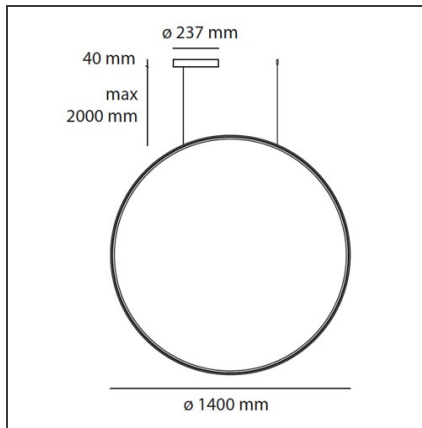

TECHNISCHE ZEICHNUNGEN

FUNKTIONEN

Artikelnummer:	1994010APP	Material:	Technopolymer, aluminium
Farbe:	Satinized aluminium	Serie:	Design, 2019
Installation:	Pendelleuchte		Artemide Collection
Anwendungsbereich:	Innenbeleuchtung		

DIMENSION

Breite Fuß:	cm 4
Durchmesser Fuß:	cm 23.7
Max Höhe von der Decke:	cm 280

INKLUSIVE LEUCHTMITTEL

Kategorie:	LED	Farbtemperatur(K):	3000K
Anzahl:	1	CRI:	90
Watt:	89W		
Lichtstrom (lm):	4500lm		
Typ:	0		
Class:	A		

LUMINAIRE

Watt:	80W	Lichtstrom (lm):	6762lm
		CCT:	3000K
		Efficiency:	65%
		Efficacy:	84.52lm/W
		CRI:	90
		Dimmable Typology:	Push

Anmerkungen

Respects the UGR workplace standards in any position in which it is installed.