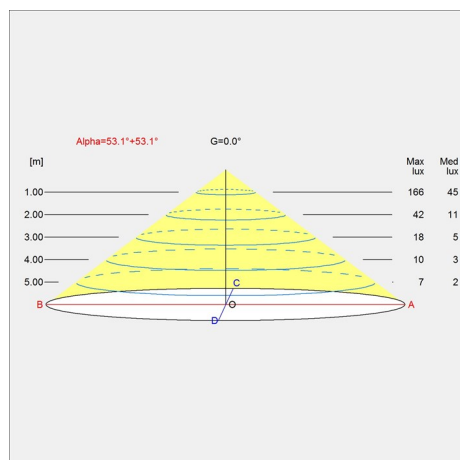

Design

GamFratesi

Gewicht

Min.: 3.05 kg Max.: 3.6 kg

Oberfläche

Messing/ schwarz, Messing/ weiß, Schwarz, Weiß

Diagramme der Lichtverteilung

Cartesian