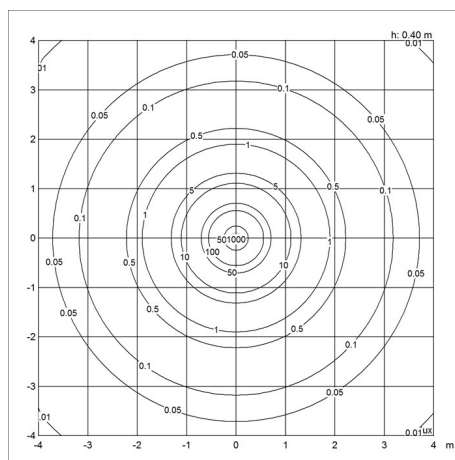

Isolux

Polar