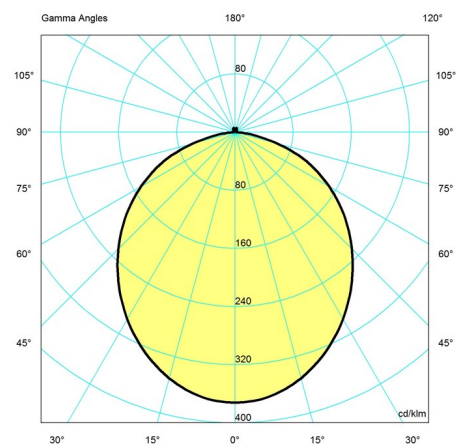

Ersatzteile

Product

STECKERNETZTEIL 12V SCHWARZ

STECKERNETZTEIL 12V WEIß

Variant number

5744164867

5744164870