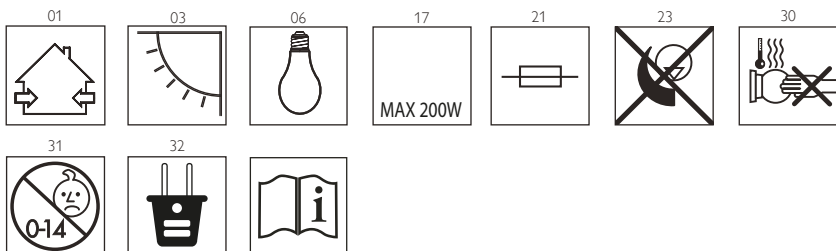

LADY COSTANZA

design Paolo Rizzatto

**LUCE
PLAN**

D13E

D13E dp

kg 13 kg **lb** 28.6 lb

200W
A-23
med. base

a