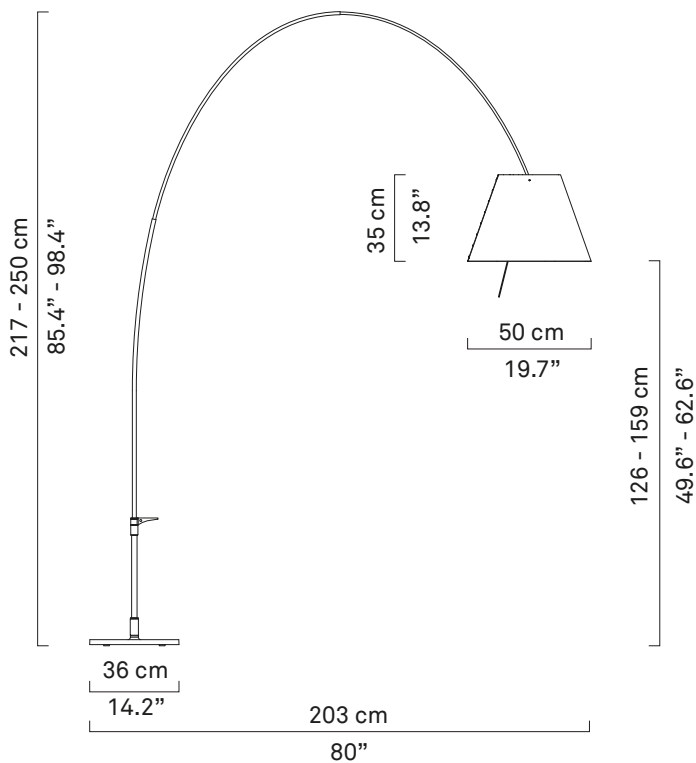

LADY COSTANZA

design Paolo Rizzatto

**LUCE
PLAN**

D13E

D13E dp

kg 13 kg **lb** 28.6 lb

200W
A-23
med. base

a

b

x1

x1

x2

D13E/1

1

1. x2

2. x2

1.1

1.2

1.3

1.4

1.5

1.6

(D13E/1)

1.7