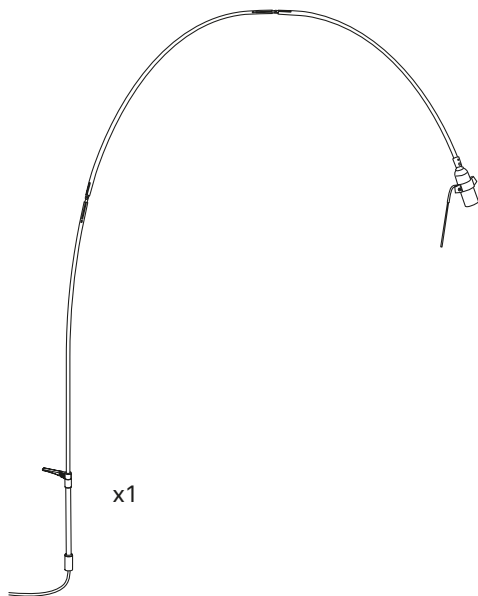

LADY COSTANZA

design Paolo Rizzatto

**LUCE
PLAN**

D13E

D13E dp

kg 13 kg **lb** 28.6 lb

200W
A-23
med. base

a

b

x1

x1

x2

D13E/1

1

1. x2

2. x2