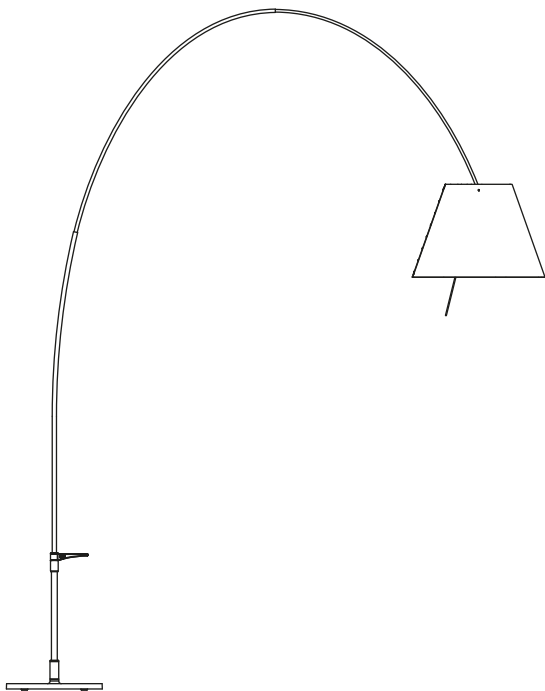

LADY COSTANZA

design Paolo Rizzatto

**LUCE
PLAN**

D13E

D13E dp

kg 13 kg **lb** 28.6 lb

200W
A-23
med. base

a