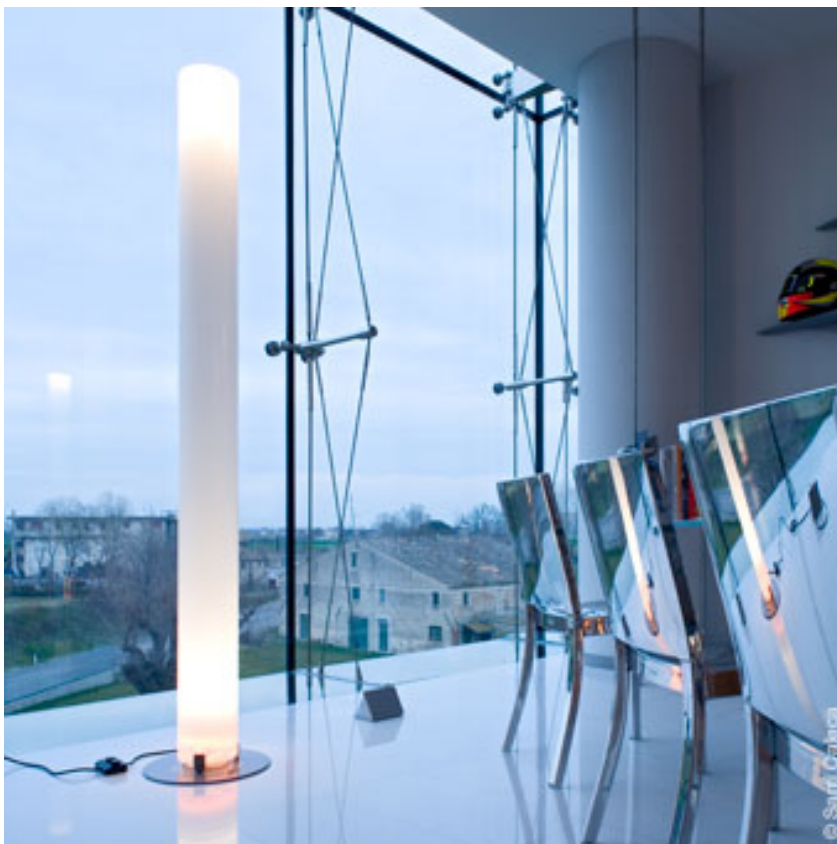

GENERALI

Montaggio	: A pavimento
Descrizione delle lampade	: 1 x MAX 120W E27 PAR38 + 1 x MAX 150W E27 IR
Ambiente di utilizzo	: Per interni
Finitura	: Argento
Descrizione tecnica	: Lampada da terra a luce indiretta e diffusa. Base di acciaio verniciato di colore argento a polvere. Diffusore cilindrico, estruso in polimetilmetacrilato (PMMA) opalino. Le funzioni ON/OFF delle due sorgenti luminose poste alle due estremità del diffusore dell'apparecchio, avvengono mediante doppio interruttore a pedale montato sul cavo elettrico di alimentazione.

ELETTRICHE

Emergenza	: Senza
Switching	: Le funzioni ON/OFF dell'apparecchio su cavo di alimentazione elettrica
Tensione (V)	: 220/240

FISICHE

Figura	: Base rotonda
Alimentazione	: Cavo elettrico
Lunghezza cavo (mm)	: 2850
Materiali di costruzione	: Polimetilmetacrilato oppure Acciaio
Peso (kg)	: 9,6

Stylos
design by Achille Castiglioni

Lampada da terra a luce indiretta e diffusa

Reference Code

● **F6310004** **Argento**

Marchio di qualità