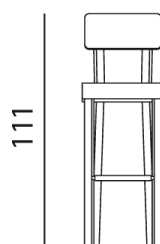

## InOut 28W

collezione: InOut / Hocker

designer: Paola Navone

Hocker aus Aluminium, pulverbeschichtet, für den Außenbereich, erhältlich in weiß.

111

39

78

48