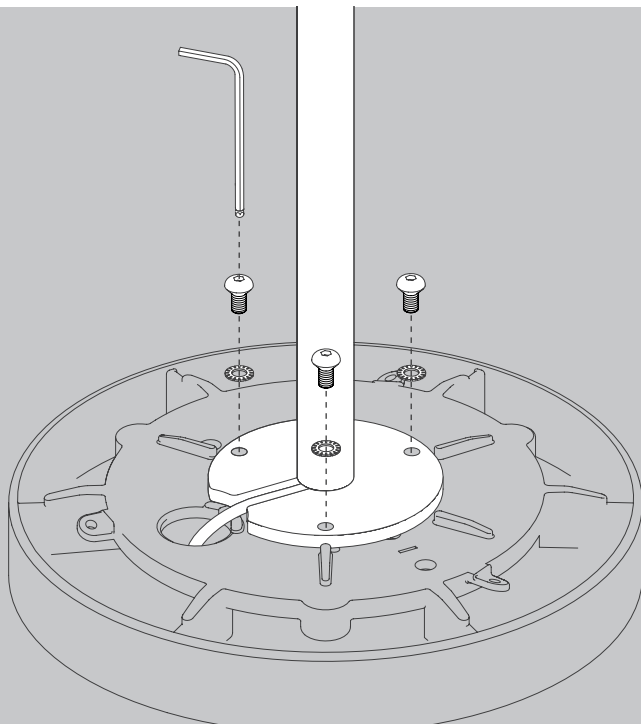

NL

Voor montage, vervanging en reiniging de lamp van het stroomnet loskoppelen.
De lamp alleen binnen gebruiken. Om alleen te verbinden door een erkend elektricien.

3x

3x

3x

3x

TRIAC 3x
1-10V 5x
DALI 5x

1x

1x

OPTION

960 mm - x

02

04

M 1:1

Ø 6 mm

06