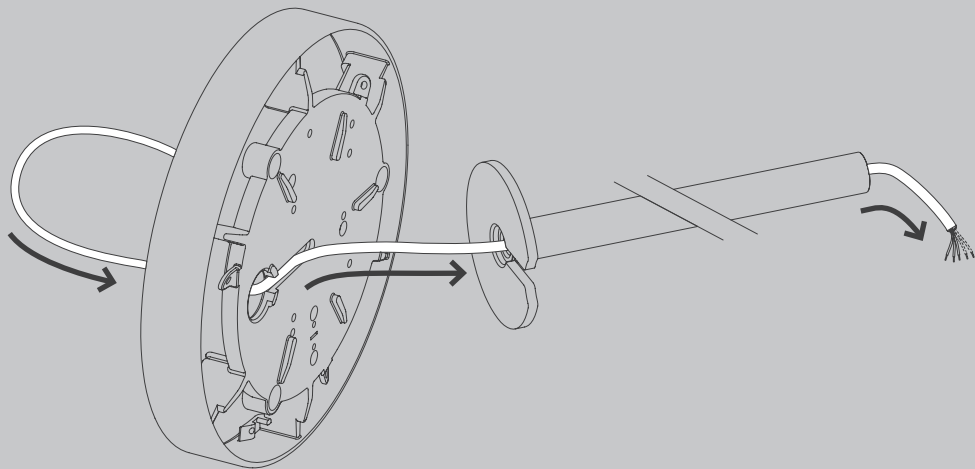

NL

Voor montage, vervanging en reiniging de lamp van het stroomnet loskoppelen.
De lamp alleen binnen gebruiken. Om alleen te verbinden door een erkend elektricien.

3x

3x

3x

3x

TRIAC 3x
1-10V 5x
DALI 5x

1x

1x

OPTION

960 mm - x

02

04

M 1:1

Ø 6 mm

06