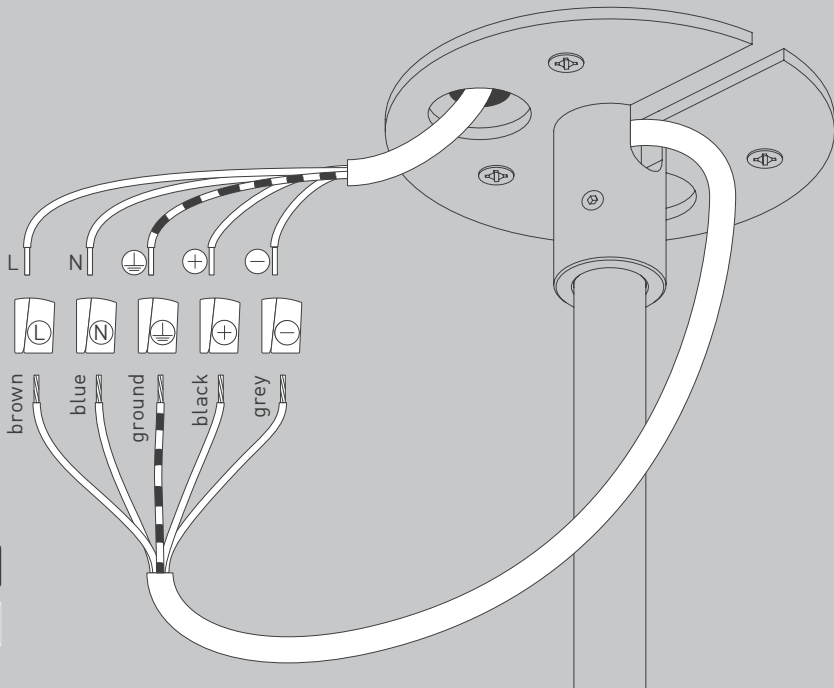

NL

Voor montage, vervanging en reiniging de lamp van het stroomnet loskoppelen.
De lamp alleen binnen gebruiken. Om alleen te verbinden door een erkend elektricien.

3x

3x

3x

3x

TRIAC 3x
1-10V 5x
DALI 5x

1x

1x

OPTION

960 mm - x

02

04

M 1:1

Ø 6 mm

06

07

L N ⊕

brown
blue
ground

13W
TRIAC

07

24W 
CASAMBI
1-10V
DALI

 Download on the
App Store

ANDROID APP ON
Google play

09

11

13

Die durchgestrichene Mülltonne weist darauf hin, dass dieses Elektrogerät nicht im Hausmüll entsorgt werden darf.

Um die menschliche Gesundheit und die Umwelt vor möglichen Gefahrstoffen zu schützen, kann dieses Produkt am Ende seiner Lebensdauer kostenfrei bei einer Sammelstelle in Ihrer Nähe abgegeben werden.