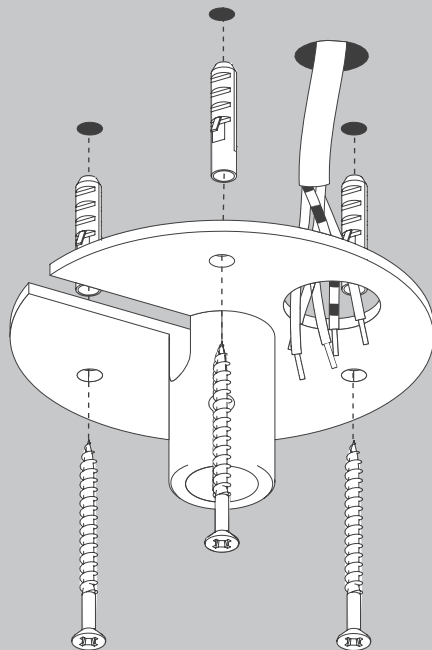

NL

Voor montage, vervanging en reiniging de lamp van het stroomnet loskoppelen.
De lamp alleen binnen gebruiken. Om alleen te verbinden door een erkend elektricien.

3x

3x

3x

3x

TRIAC 3x
1-10V 5x
DALI 5x

1x

1x

OPTION

960 mm - x

02

04

M 1:1

Ø 6 mm

06