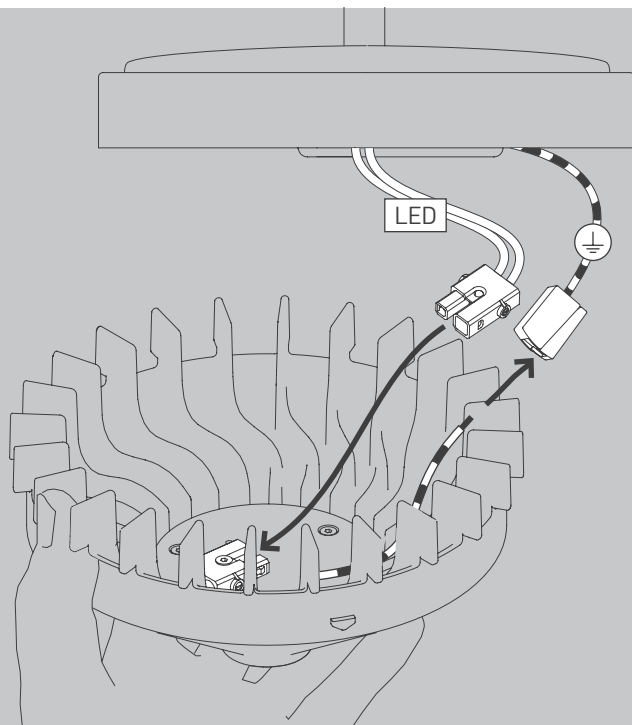

NL

Voor montage, vervanging en reiniging de lamp van het stroomnet loskoppelen.
De lamp alleen binnen gebruiken. Om alleen te verbinden door een erkend elektricien.

3x

3x

3x

3x

TRIAC 3x
1-10V 5x
DALI 5x

1x

07

L N ⊕

brown
blue
ground

13W
TRIAC

07

24W 
CASAMBI
1-10V
DALI

 Download on the
App Store

ANDROID APP ON
Google play

09

11

13

Die durchgestrichene Mülltonne weist darauf hin, dass dieses Elektrogerät nicht im Hausmüll entsorgt werden darf.

Um die menschliche Gesundheit und die Umwelt vor möglichen Gefahrstoffen zu schützen, kann dieses Produkt am Ende seiner Lebensdauer kostenfrei bei einer Sammelstelle in Ihrer Nähe abgegeben werden.