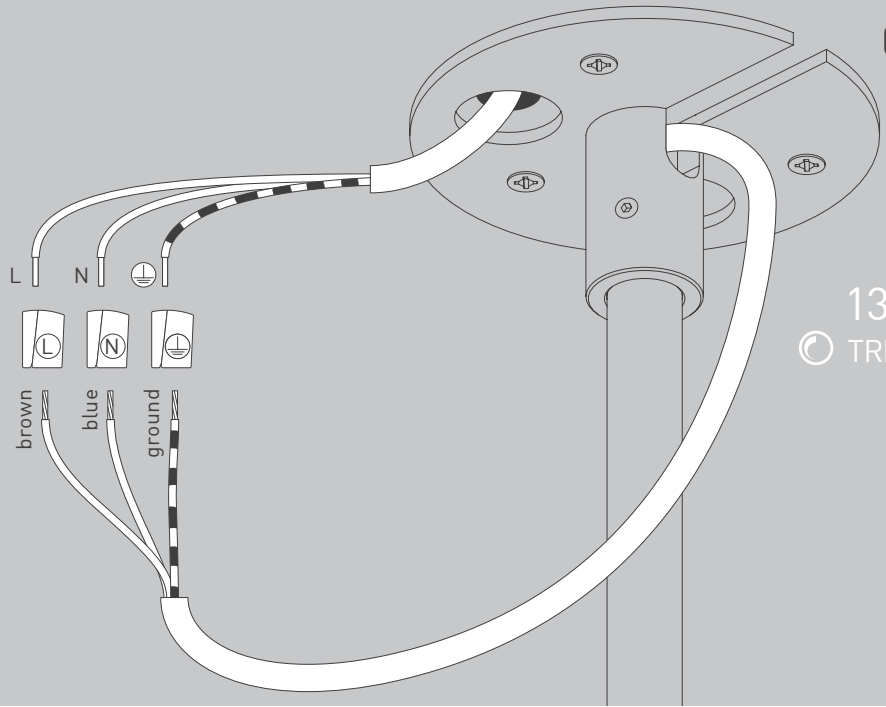

07

L N ⊕

brown
blue
ground

13W
TRIAC