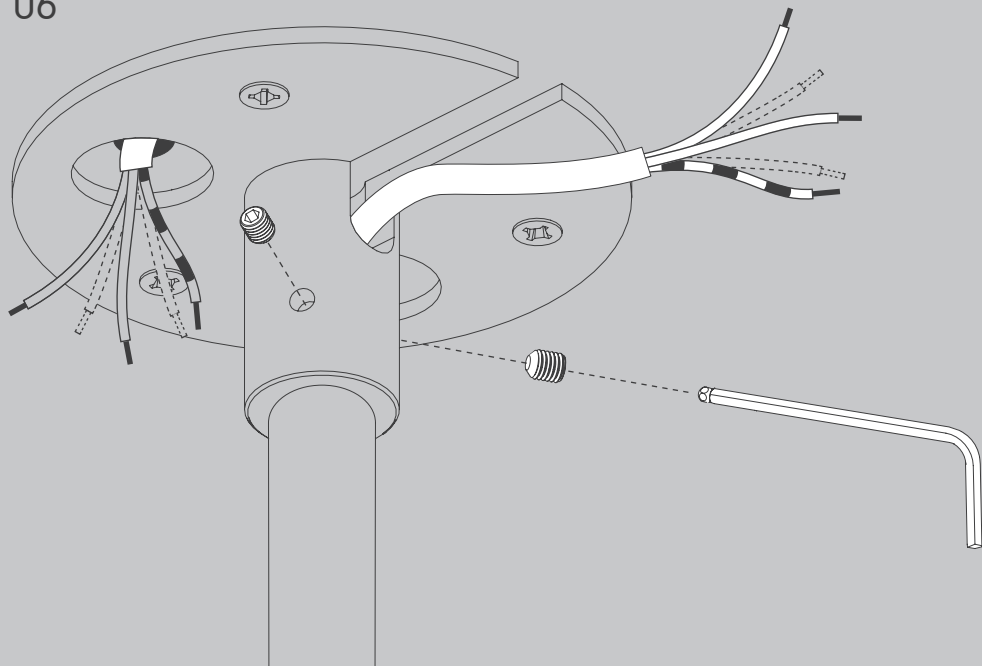

NL

Voor montage, vervanging en reiniging de lamp van het stroomnet loskoppelen.
De lamp alleen binnen gebruiken. Om alleen te verbinden door een erkend elektricien.

3x

3x

3x

3x

TRIAC 3x
1-10V 5x
DALI 5x

1x

1x

OPTION

960 mm - x

02

04

M 1:1

Ø 6 mm

06