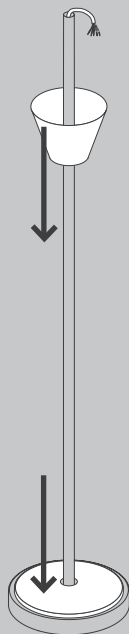

NL

Voor montage, vervanging en reiniging de lamp van het stroomnet loskoppelen.
De lamp alleen binnen gebruiken. Om alleen te verbinden door een erkend elektricien.

3x

3x

3x

3x

TRIAC 3x
1-10V 5x
DALI 5x

1x

1x

OPTION

960 mm - x

02

04

M 1:1

Ø 6 mm

06

07

L N ⊕

brown
blue
ground

13W
TRIAC

07

24W 
CASAMBI
1-10V
DALI

 Download on the
App Store

ANDROID APP ON
Google play

09

11

13

Die durchgestrichene Mülltonne weist darauf hin, dass dieses Elektrogerät nicht im Hausmüll entsorgt werden darf.

Um die menschliche Gesundheit und die Umwelt vor möglichen Gefahrstoffen zu schützen, kann dieses Produkt am Ende seiner Lebensdauer kostenfrei bei einer Sammelstelle in Ihrer Nähe abgegeben werden.