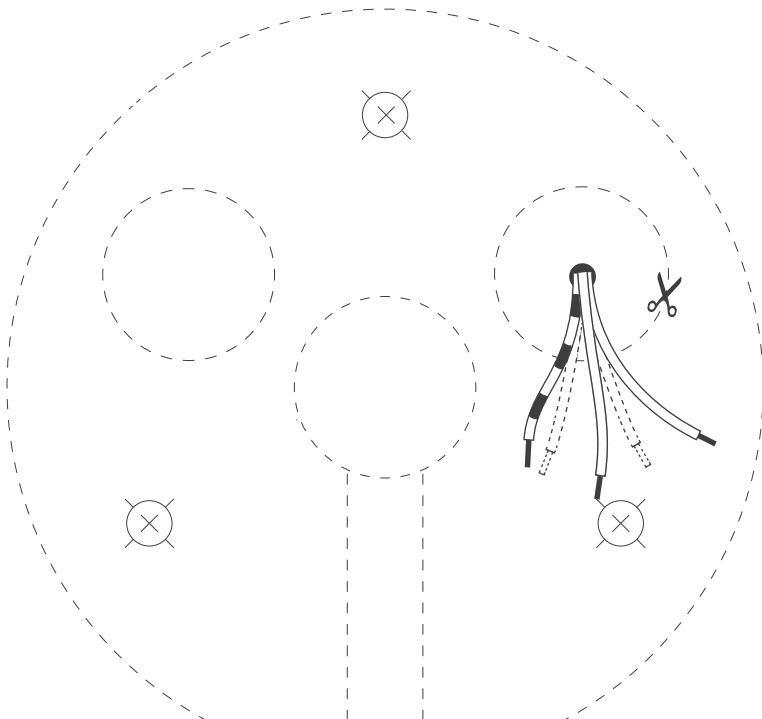

NL

Voor montage, vervanging en reiniging de lamp van het stroomnet loskoppelen.
De lamp alleen binnen gebruiken. Om alleen te verbinden door een erkend elektricien.

3x

3x

3x

3x

TRIAC 3x
1-10V 5x
DALI 5x

1x

1x

OPTION

960 mm - x

02

04

M 1:1

Ø 6 mm

06

07

L N ⊕

brown
blue
ground

13W
TRIAC

07

24W 
CASAMBI
1-10V
DALI

 Download on the
App Store

ANDROID APP ON
Google play