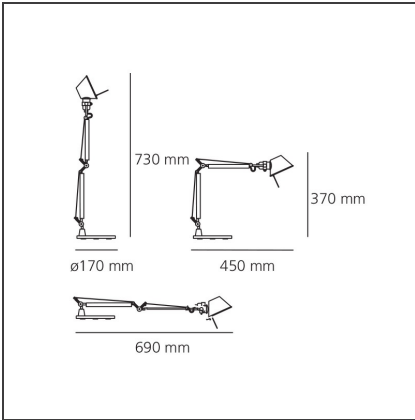

TECHNISCHE ZEICHNUNGEN

FUNKTIONEN

Artikelnummer:	A010300	Material:	Aluminium, steel
Farbe:	Aluminium	Serie:	Design
Installation:	Tischleuchte		

DIMENSION

Länge:	cm 45	Max Erweiterungsbreite:	cm 69
Höhe:	cm 37	Glühdrahttest:	750
Durchmesser Fuß:	cm 17		
Max Erweiterungslänge:	cm 73		

INKLUSIVE LEUCHTMITTEL

Kategorie:	LED	Farbtemperatur(K):	3000K
Anzahl:	1	CRI:	90
Watt:	9W		
Typ:	0		
Class:	A		

LUMINAIRE

Watt:	9W	Lichtstrom (lm):	461lm
Spannung (V):	24V	CCT:	3000K
		Efficiency:	63%
		Efficacy:	51.17lm/W
		CRI:	90
		Dimmer Typology:	Microswitch Dimmer

Anmerkungen

Einsatz einer LED Lichtquelle in E14 Sockel möglich