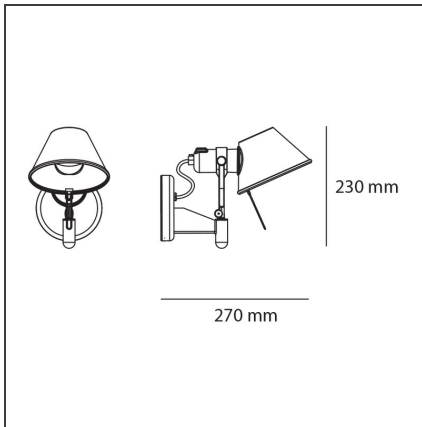

Tolomeo faretto - Mit Kippschalter on-off

IP20

DESIGN

Michele De Lucchi, Giancarlo Fassina

BESCHREIBUNG

Sockel der Wandleuchte aus glänzendem Aluminium; Kopf aus matt eloxiertem Aluminium. Erhältlich mit oder ohne Schalter.

TECHNISCHE ZEICHNUNGEN

FUNKTIONEN

Artikelnummer:	A029250	Material:	Aluminium
Farbe:	Aluminium	Serie:	Design
Installation:	Wandleuchte		

DIMENSION

Höhe:	cm 23
Tiefe:	cm 25

OHNE LEUCHTMITTEL

Kategorie:	HALO	Farbwiedergabe:	1a
Anzahl:	1	Farbtemperatur(K):	2900K
Watt:	77W		
Lbs:	A60		
Sockel:	E27		
Lebensdauer (h):	1000h		