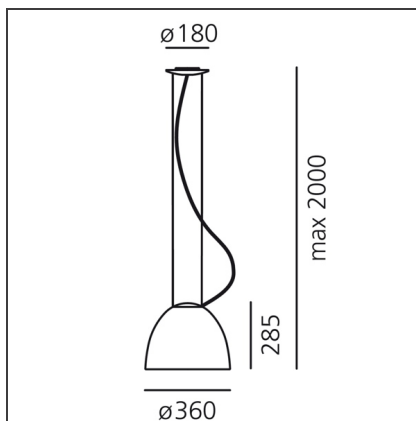

## Nur Mini - Aluminium

IP20    Dimmbar: +  - 

### TECHNISCHE ZEICHNUNGEN

### FUNKTIONEN

<b>Artikelnummer:</b>	A244010	<b>Material:</b>	Aluminium, glass
<b>Farbe:</b>	Aluminium	<b>Serie:</b>	Design
<b>Installation:</b>	Pendelleuchte, Deckenleuchte	<b>Einsatzbereich:</b>	Hospitality, Residential
<b>Anwendungsbereich:</b>	Innenbeleuchtung	<b>Lichtverteilung:</b>	direkt/indirekt

### DIMENSION

<b>Höhe:</b>	cm 28.5	<b>Widerstand:</b>	N/D
<b>Durchmesser Fuß:</b>	cm 18	<b>Glühdrahttest:</b>	650°C
<b>Max Höhe von der Decke:</b>	cm 200		