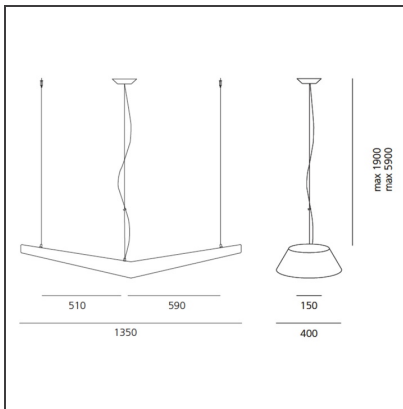

Mouette Symmetric - Fluo 4x24W 1900mm Undimmable

IP40/20

DESIGN

Wilmotte & Industries

BESCHREIBUNG

Single pendant with diffused lighting using 4x24W T16 fluorescent lamps and 55 W LED. Solid opaline diffuser in moulded polypropylene. The upper part has an opening for easy installation and maintainance. Luminaire comes complete with 1900mm or 5900mm long quick-adjustment steel suspension cables, ceiling plate and power cable. All the light sources are included (3000K).

TECHNISCHE ZEICHNUNGEN

FUNKTIONEN

Artikelnummer:	L860610	Material:	Rotationsspritzgussverl
Farbe:	Opal weiss	Serie:	Indoor
Installation:	Pendelleuchte	Einsatzbereich:	Hospitality, null, Retail
Anwendungsbereich:	Innenbeleuchtung	Lichtverteilung:	Dual Emission Diffused

DIMENSION

Länge:	cm 135	Widerstand:	N.D.
Gewicht:	kg 5.4	Glühdrahttest:	750
Max Höhe von der Decke:	cm 190		

INKLUSIVE LEUCHTMITTEL

Kategorie:	FLUO	Farbwiedergabe:	85
Anzahl:	4	Farbtemperatur(K):	3000 K
Watt:	24W		
Lbs:	T16(G5)		
Socket:	G5		
Lebensdauer (h):	20000h		

LUMINAIRE

Power Supply:	Elektronisch Integriert	Lichtstrom (lm):	3893lm
Watt:	106.0W	CCT:	K
Spannung (V):	220V-240V	Efficiency:	56%
		Efficacy:	36.73lm/W

Anmerkungen

Höhe der Seilabhängungen: 1900mm max.