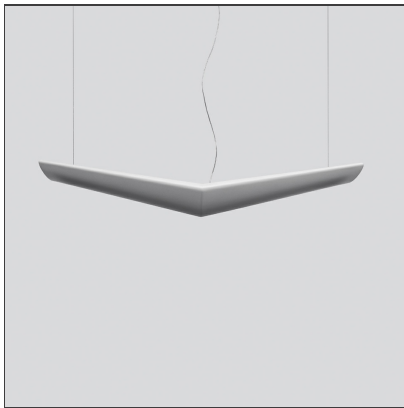

Mouette Symmetric - Fluo 4x24W 1900mm Undimmable

IP40/20

DESIGN

Wilmotte & Industries

BESCHREIBUNG

Single pendant with diffused lighting using 4x24W T16 fluorescent lamps and 55 W LED. Solid opaline diffuser in moulded polypropylene. The upper part has an opening for easy installation and maintainance. Luminaire comes complete with 1900mm or 5900mm long quick-adjustment steel suspension cables, ceiling plate and power cable. All the light sources are included (3000K).

TECHNISCHE ZEICHNUNGEN

FUNKTIONEN

Artikelnummer:	L860610	Material:	Rotationsspritzgussverl
Farbe:	Opal weiss	Serie:	Indoor
Installation:	Pendelleuchte	Einsatzbereich:	Hospitality, null, Retail
Anwendungsbereich:	Innenbeleuchtung	Lichtverteilung:	Dual Emission Diffused

DIMENSION

Länge:	cm 135	Widerstand:	N.D.
Gewicht:	kg 5.4	Glühdrahttest:	750
Max Höhe von der Decke:	cm 190		

INKLUSIVE LEUCHTMITTEL

Kategorie:	FLUO	Farbwiedergabe:	85
Anzahl:	4	Farbtemperatur(K):	3000 K
Watt:	24W		
Lbs:	T16(G5)		
Socket:	G5		
Lebensdauer (h):	20000h		

LUMINAIRE

Power Supply:	Elektronisch Integriert	Lichtstrom (lm):	3893lm
Watt:	106.0W	CCT:	K
Spannung (V):	220V-240V	Efficiency:	56%
		Efficacy:	36.73lm/W

Anmerkungen

Höhe der Seilabhängungen: 1900mm max.