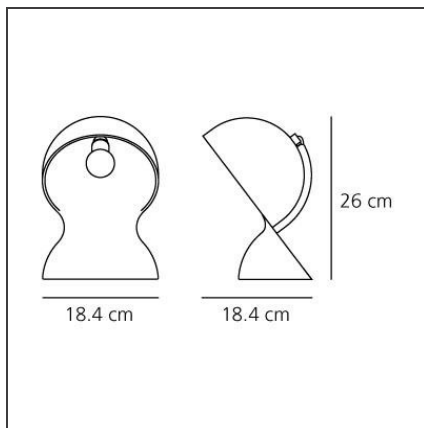

**Dalù Schwarz**

IP20

**DESIGN**

Vico Magistretti

**BESCHREIBUNG**

Tischleuchte mit Leuchtenkörper aus thermoplastischem Material.

**TECHNISCHE ZEICHNUNGEN**

**FUNKTIONEN**

<b>Artikelnummer:</b>	1466030A	<b>Material:</b>	polycarbonate
<b>Farbe:</b>	Schwarz	<b>Serie:</b>	Design
<b>Installation:</b>	Tischleuchte	<b>Einsatzbereich:</b>	Residential
<b>Anwendungsbereich:</b>	Innenbeleuchtung	<b>Lichtverteilung:</b>	direkt

**DIMENSION**

<b>Länge:</b>	cm 18.4	<b>Widerstand:</b>	N.D.
<b>Breite:</b>	cm 18.4	<b>Glühdratttest:</b>	N.D.
<b>Höhe:</b>	cm 26		

**OHNE LEUCHTMITTEL**

<b>Kategorie:</b>	HALO
<b>Anzahl:</b>	1
<b>Watt:</b>	30W
<b>Lbs:</b>	D45
<b>Sockel:</b>	E14