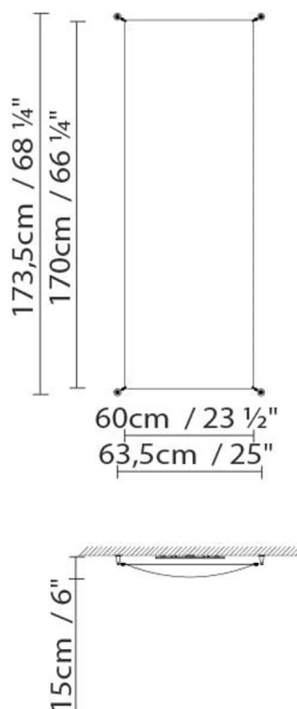

Gewicht:

Kg. netto: 10.6 / 0.6

Kg. Brutto: 11.5 / 1

Verpackung:

Anz. Verpackter Teile: 2

Volumen in m3: 0.071 / 0.006

Abmessungen in cm: 127x35x16 /

177x6x6

Volumen in m3: 0.03 / 0.004

Abmessungen in cm: 65x35x13 /
111x6x6

VEROCA LED 3

**Leuchtmittel:**

LED A+ LED 2 x 21W 6360lm 450mA 3000K
CRI>80 DIM 230V

Gewicht:

Kg. netto: 6.3 / 0.75

Kg. Brutto: 5.5 / 0.5

Verpackung:

Anz. Verpackter Teile: 2

Volumen in m3: 0.067 / 0.006

Abmessungen in cm: 27x35x16 /
177x6x6

VEROCA LED 4

60cm / 23 1/2"
63,5cm / 25"

**Leuchtmittel:**

LED A+ LED 2 x 10,5W 3180lm 450mA 3000K
CRI>80 DIM 230V

Gewicht:

Kg. netto: 2.75 / 0.25

Kg. Brutto: 3.75 / 0.5

Verpackung:

Anz. Verpackter Teile: 2

Volumen in m3: 0.03 / 0.003

Abmessungen in cm: 65x35x13 /

111x6x6