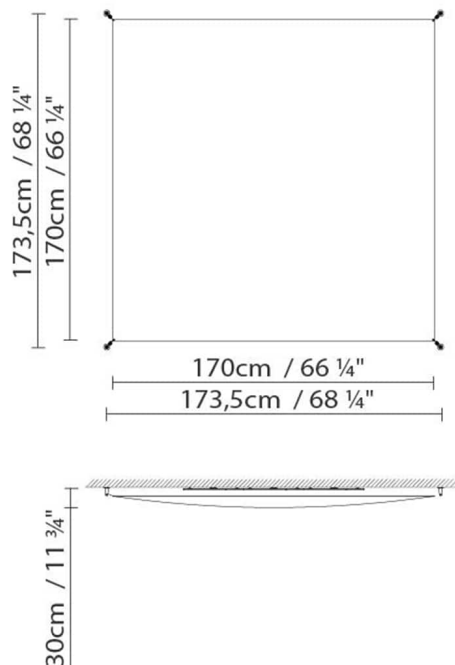

Leuchtmittel:

LED A+ LED 6 x 21W 19080lm 450mA 3000K
CRI>80 DIM 230V

Gewicht:

Kg. netto: 10.6 / 0.6

Kg. Brutto: 11.5 / 1

Verpackung:

Anz. Verpackter Teile: 2

Volumen in m3: 0.071 / 0.006

Abmessungen in cm: 127x35x16 /

177x6x6