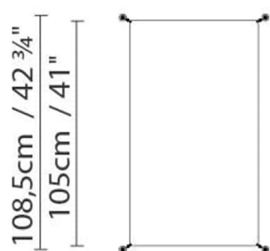

Gewicht:

Kg. netto: 10.6 / 0.6

Kg. Brutto: 11.5 / 1

Verpackung:

Anz. Verpackter Teile: 2

Volumen in m3: 0.071 / 0.006

Abmessungen in cm: 127x35x16 /

177x6x6

Volumen in m3: 0.03 / 0.004

Abmessungen in cm: 65x35x13 /
111x6x6

VEROCA LED 3

**Leuchtmittel:**

LED A+ LED 2 x 21W 6360lm 450mA 3000K
CRI>80 DIM 230V

Gewicht:

Kg. netto: 6.3 / 0.75

Kg. Brutto: 5.5 / 0.5

Verpackung:

Anz. Verpackter Teile: 2

Volumen in m3: 0.067 / 0.006

Abmessungen in cm: 27x35x16 /
177x6x6

VEROCA LED 4

60cm / 23 1/2"
63,5cm / 25"

**Leuchtmittel:**

LED A+ LED 2 x 10,5W 3180lm 450mA 3000K
CRI>80 DIM 230V

Gewicht:

Kg. netto: 2.75 / 0.25

Kg. Brutto: 3.75 / 0.5

Verpackung:

Anz. Verpackter Teile: 2

Volumen in m3: 0.03 / 0.003

Abmessungen in cm: 65x35x13 /

111x6x6