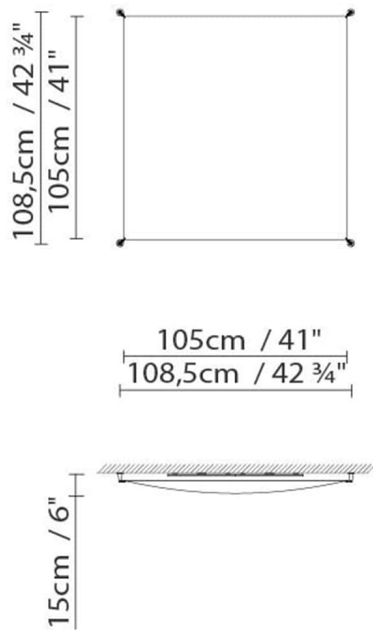

VEROCA LED 2

Leuchtmittel:

LED A+ LED 4 x 10,5W 6360lm 450mA 3000K
CRI>80 DIM 230V

Gewicht:

Kg. netto: 4.75 / 0.25

Kg. Brutto: 6.25 / 0.5

Verpackung:

Anz. Verpackter Teile: 2

Volumen in m3: 0.03 / 0.004

Abmessungen in cm: 65x35x13 /
111x6x6