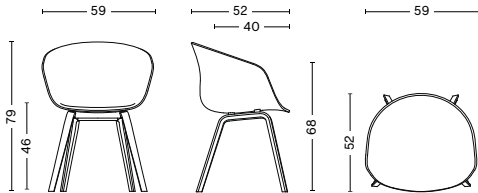

### DIMENSIONS

WIDTH 59 CM | 23.23"

DEPTH 52 CM | 20.47"

HEIGHT 79 CM | 31.1"

SEAT HEIGHT 46 CM | 18.11"

SEAT DEPTH 40 CM | 15.75"

### DIMENSIONS

WIDTH 41 CM | 16.14"  
DEPTH 41 CM | 16.14"  
HEIGHT 0,5 CM | 0.2"