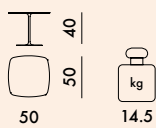

NEW!

THIERRY 2021

Design Piero Lissoni

4040

4041

4042

4043

x3 KIT h. 40 + h. 45 + h. 50

GESTELL

Lackierter Stahl

TISCHPLATTE

Hinterlackiertes, gehärtetes Kristallglas

BO
Bordeaux

BL
Blau

GR
Grau

	erreichte Stufe
EN 1730:2012	konform
EN 15372:2016	konform
5.1	konform
5.2	konform
6.2	L3
6.3	L3
6.4.2	L3
6.5	L3
6.6	L3
6.9	L3
7.2	konform

Code	Quantity	Weight (kg)	Volume (m³)	Dimensions (cm)
4042	1	13.0	0.152	60X55X46.5
4041	1	13.5	0.162	50X57X57
4040	1	15.5	0.159	60X60X45
4043	1	13.0	0.152	60X55X46.5
	1	13.5	0.162	50X57X57
	1	15.5	0.159	60X60X45