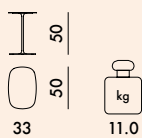

NEW!

THIERRY 2021

Design Piero Lissoni

4040

4041

4042

4043

x3 KIT h. 40 + h. 45 + h. 50

Code	Quantity	Weight (kg)	Volume (m³)	Dimensions (cm)
4042	1	13.0	0.152	60X55X46.5
4041	1	13.5	0.162	50X57X57
4040	1	15.5	0.159	60X60X45
4043	1	13.0	0.152	60X55X46.5
	1	13.5	0.162	50X57X57
	1	15.5	0.159	60X60X45