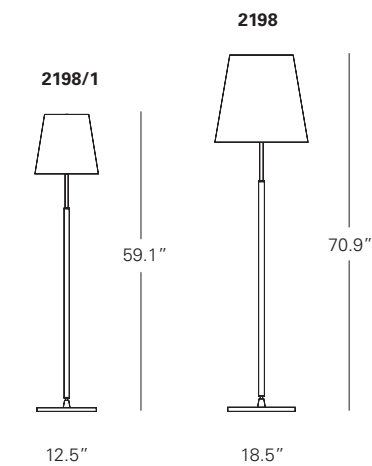

Archivio Storico ■ 1954

Floor lamp. Satin aluminium base. Stem in pear wood. Diffuser in satin, white opal blown glass.

2198

2198/1		1x150W A19 Medium E26/27 (IN)
2198	 + 	4x60W A19 Medium E26/27 (IN) + 1x100W A19 Medium E26/27 (IN)

Lámpara de pie. Base de aluminio satinado. Varilla de madera de peral. Difusor de cristal soplado blanco opalino satinado.

Lampadaire. Base en aluminium satiné. Tige en bois de poirier. Diffuseur en verre soufflé blanc opalin satiné.

Table lamp. Diffuser in satin white blown glass. Stem in pear wood. Base in satin aluminium.

2198TA

2198TA/0	 1x75W A19 Medium E26/27 (IN)
2198TA	 1x100W A19 Medium E26/27 (IN)

 2198TA  special version

Lámpara de sobremesa. Difusor de cristal soplado blanco satinado. Tija de madera de peral. Pie de aluminio satinado.

Lampe de table. Diffuseur en verre soufflé blanc satiné. Tige en bois de poirier. Base en aluminium satiné.