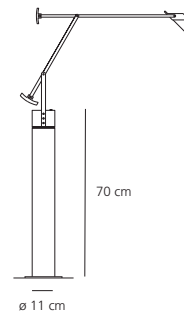

tizio supporto terra (per tizio, tizio 35, tizio plus)

design: richard sapper - 1980

124

Supporti da terra in alluminio verniciato per il sostegno delle lampade Tizio, Tizio 35 e Tizio Plus.
Colori: nero, bianco o grigio alluminio (differente da Tizio X30).

Painted aluminium floor supports for Tizio, Tizio 35, Tizio Plus fittings.
Colours: black, white or aluminium grey (different from Tizio X30).

Support en aluminium verni pour Tizio, Tizio 35, Tizio Plus.
Couleurs: noir, blanc ou gris aluminium (finition différente de Tizio X30).

Säule aus lackiertem Aluminium für die Leuchten Tizio, Tizio 35, Tizio Plus.
Farben: Schwarz, Weiß oder Aluminiumgrau (Farbausführung unterschiedlich zu Tizio X30).

Soporte de suelo, de aluminio pintado para apoyar las lámparas Tizio, Tizio 35 y Tizio plus.
Colores: negro, blanco o gris aluminio (diferente que el de la Tizio).

supporto terra tizio,
tizio plus