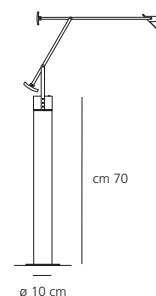

supporto terra tizio 35