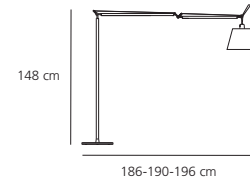

tolomeo mega terra

max 150W globe ø cm (E 27) - G 120 or

max 150W (E 27) - QT 32

switch on-off on body lamp

IP 20