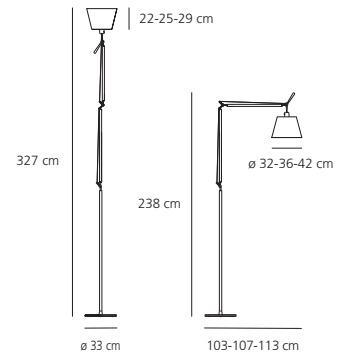

Colours: polished aluminium/ecrù or polished aluminium/aluminium grey.

Structure à bras articulé en aluminium poli. Diffuseur: orientable dans toutes les directions, en papier parchemin ou en polycarbonate recouvert de satin de soie, disponible en trois tailles. Rotules et supports en aluminium brillant. Système d'équilibrage à ressorts. Base en aluminium poli. Emission lumineuse directe orientable.

Couleurs: aluminium poli/écrù ou aluminium poli/gris aluminium.

Ausrichtbare Arme aus glänzendem Aluminium, in alle Richtungen verstellbarer Leuchtenkopf aus mit Kunststoff stabilisiertem Pergamentpapier oder Seidensatin, erhältlich in drei Größen. Gelenke und Halterungen aus poliertem Aluminium mit Federausgleichsystem. Sockel aus glänzendem Aluminium. Verstellbare direkte Lichtverteilung.

Farben: glänzendes Aluminium/Ecrù oder glänzendes Aluminium/Aluminiumgrau.

Estructura con brazos móviles en aluminio pulido, difusor orientable en todas direcciones en pergamino o en raso seda reforzado con plástico, disponible en tres tamaños. Articulaciones y soportes en aluminio brillante. Base en aluminio pulido. Sistema de equilibrado a muelles. Emisión de luz directa orientable.

Colores: aluminio pulido/ecrù o aluminio pulido/gris aluminio.

A Reddot Design Award 2003 - Essen (Deutschland)

tolomeo mega terra

max 150W globe ø cm (E 27) - G 120 or

max 150W (E 27) - QT 32

switch on-off on body lamp

IP 20