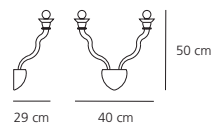

gaia parete 2

max 2x60W (E 14) - D 45

IP 20