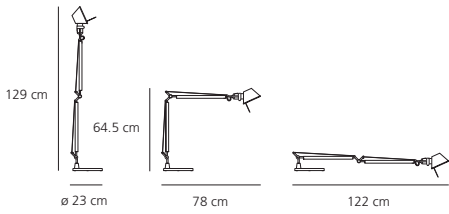

table base

clamp

desk fixed  
support

tolomeo mini

tolomeo micro

tolomeo

**tolomeo, tolomeo fluo 18W**

max 100W (E 27) - A 60