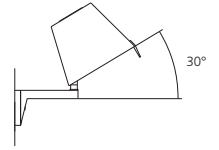

Tige en aluminium verni. Le diffuseur en polycarbonate recouvert de satin de soie, grâce à sa finition originale, permet d'obtenir deux esthétiques différentes: gris aluminium ou écreu lorsque la lampe est éteinte, le diffuseur devient blanc lorsqu'elle est éclairée; il s'oriente sur l'axe horizontal offrant ainsi plus de liberté de mouvement. Emission lumineuse directe et diffuse.

Couleurs: structure et diffuseur gris aluminium ou structure bronze et diffuseur écreu.

Stab aus lackiertem Aluminium. Der Schirm aus mit Kunststoff stabilisiertem Seidensatin verleiht der Leuchte durch sein besonderes Finish einen zweifach-ästhetischen Effekt: Im ausgeschalteten Zustand erscheint der Schirm Aluminiumgrau oder Ecreu eingeschaltet erstrahlt er weiß. Der Schirm ist auf der horizontalen Ebene drehbar. Direkte und diffuse Lichtverteilung.

Farben: Stab und Schirm Aluminiumgrau oder Stab Bronze-metallic und Schirm Ecreu.

Tija de aluminio pintado. El difusor en raso seda reforzado con plástico, con su particular acabado, da a la lámpara una doble y sorprendente connotación estética: color gris aluminio o ecrù cuando está apagada y color blanco cuando está encendida y puede moverse y orientarse incluso en el plano horizontal, ofreciendo mayor libertad de movimiento. Emisión de luz directa y difusa.

Colores: estructura y difusor gris aluminio o estructura bronce y difusor ecrù.

melampo parete

max 60W (E 14) - D 45
with or without on/off switch on body lamp

IP 20