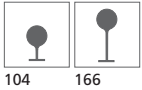

melampo parete

design: adrièn gardère - 2003

104 166

Stelo in alluminio verniciato. Il diffusore in raso di seta supportato da materiale plastico, con la sua particolare finitura, conferisce alla lampada una duplice e sorprendente connotazione estetica: color grigio alluminio o ecrù spenta, bianco accesa e può ruotare anche sul piano orizzontale, offrendo maggiore libertà di movimento. Emissione di luce diretta e diffusa.

Colori: struttura e diffusore grigio alluminio o struttura bronzo e diffusore ecrù.

Painted aluminium stem. The diffuser in silk satin fabric on a plastic frame, with its particular finish, gives an aesthetical dual effect: aluminium grey or neutral when off, white when on. It can rotate horizontally for more freedom of movement. Direct and diffused light emission.

Colores: estructura y difusor gris aluminio o estructura bronce y difusor ecrù.

melampo parete

max 60W (E 14) - D 45
with or without on/off switch on body lamp

IP 20

bronze / ecrù