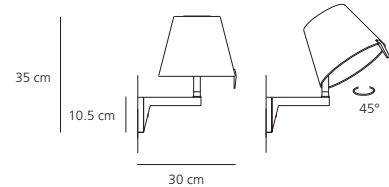

Colores: estructura y difusor gris aluminio o estructura bronce y difusor ecrù.

melampo parete

max 60W (E 14) - D 45
with or without on/off switch on body lamp

IP 20

bronze / ecrù