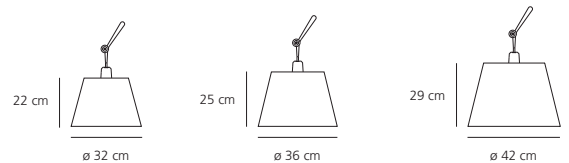

Estructura con brazos móviles de aluminio pulido, difusor orientable en todas direcciones en pergamino o en raso seda reforzado con plástico, disponible en tres tamaños. Articulaciones y soportes de aluminio pulido. Sistema de equilibrado a muelles. Pinza de aluminio pulido. Emisión de luz directa orientable.
Colores: aluminio pulido/gris o aluminio pulido/gris aluminio.

tolomeo mega morsetto

max 150W globe ø cm 12 (E 27) - G 120 or 

max 150W (E 27) - QT 32 

switch on-off on body lamp

IP 20    

silk satin fabric

parchment paper