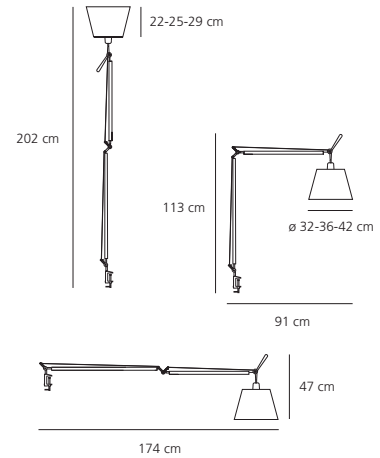

tolomeo mega morsetto

design: michele de lucchi, giancarlo fassina - 2004

Struttura a bracci mobili in alluminio lucidato, diffusore orientabile in tutte le direzioni in carta pergamena o in raso di seta supportato da materiale plastico, disponibile in tre dimensioni. Snodi e supporti in alluminio brillantato. Sistema di equilibratura a molle. Morsetto in alluminio brillantato. Emissione di luce diretta orientabile.
Colori: alluminio lucido/écru o alluminio lucido/grigio alluminio.

Structure: bras articulés en aluminium poli. Diffuseur: orientable dans toutes les directions, en papier parchemin ou en polycarbonate recouvert de satin de soie, disponible en trois tailles. Articulations et supports en aluminium brillant. Système d'équilibrage à ressorts. Etau en aluminium brillant. Emission lumineuse directe orientable. Couleurs: aluminium poli/écru ou aluminium poli/gris aluminium

Ausrichtbare Arme aus glänzendem Aluminium, in alle Richtungen verstellbarer Leuchtenkopf aus mit Kunststoff stabilisiertem Pergamentpapier oder Seidensatin, erhältlich in drei Größen. Gelenke und Halterungen aus poliertem Aluminium mit Federausgleichsystem. Klemme aus poliertem Aluminium. Verstellbare direkte Lichtverteilung.
Farben: glänzendes Aluminium/Écru oder glänzendes Aluminium/Aluminiumgrau.

tolomeo mega morsetto

max 150W globe ø cm 12 (E 27) - G 120 or 

max 150W (E 27) - QT 32 

switch on-off on body lamp

IP 20    

silk satin fabric

parchment paper