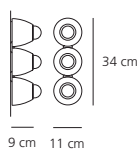

IP 20    

**trikalias**

max 3x40W (E 14) - D 45 

IP 20    

**pentakalias**

max 5x40W (E 14) - D 45 

IP 20    

**deltakalias**