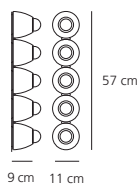

IP 20    

**trikalias**

max 3x40W (E 14) - D 45 

IP 20    

**pentakalias**

max 5x40W (E 14) - D 45 

IP 20    

**deltakalias**