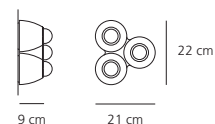

IP 20    

**trikalias**

max 3x40W (E 14) - D 45 

IP 20    

**pentakalias**

max 5x40W (E 14) - D 45 

IP 20    

**deltakalias**