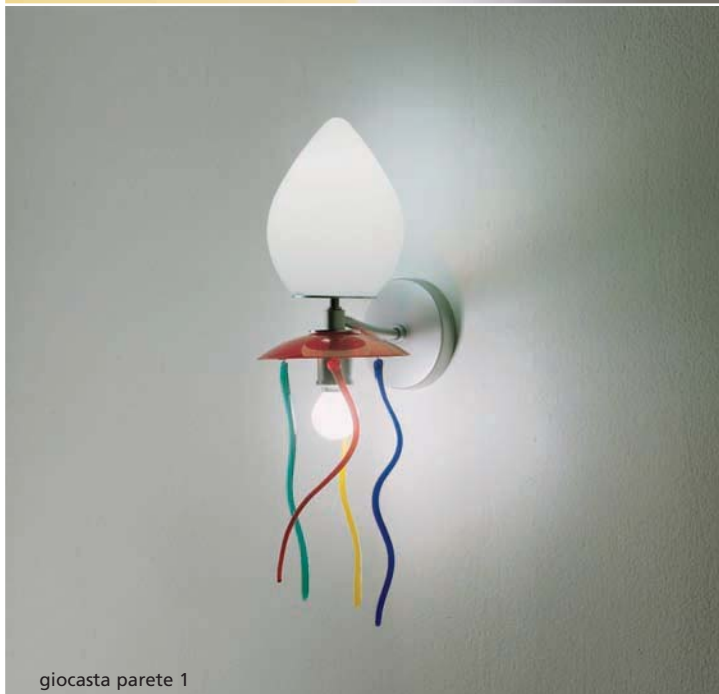

# giocasta

design: andrea anastasio - 1992, 1995

Lampade da tavolo-notte, terra, parete, soffitto e sospensione, realizzate con strutture in acciaio sabbiato e cromato e con diffusori in vetro soffiato bianco lattimo o multicolore. Emissione di luce diretta e diffusa.

Night table-, floor-, wall-, ceiling and suspension lamps. Structures in sandblasted and chrome-plated steel; diffusers in milky white or multicoloured blown glass. Direct and diffused light emission.

Lampe de chevet, lampadaire, applique, plafonnier, et suspension avec structures en acier chromé poli. Diffuseurs en verre soufflé, teinté et satiné lattimo ou multicolore. Emission lumineuse directe et diffuse.

milky white yellow green blue

**giocasta parete 2**

milky white multicolor

giocasta soffitto 3

giocasta soffitto 5

giocasta parete 1

giocasta parete 2

giocasta notte