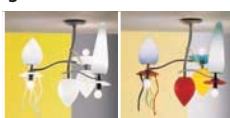

giocasta soffitto 3

milky white multicolor