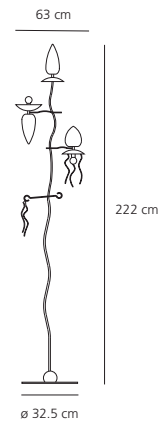

Nachttisch-, Steh-, Wand-, Decken- und Hängeleuchten. Körper aus sandgestrahltem Chromstahl und Schalen aus mundgeblasenem, milchig-weißem oder mehrfarbigem Glas. Direkte und diffuse Lichtverteilung.

Lámparas de mesita de noche, pie, pared, techo y suspensión. Estructuras de acero mate y cromado y copas de cristal soplado blanco leche o multicolor. Emisión de luz directa y difusa.

**giocasta notte**

max 40W (E 14) - D 45 +   
 max 60W (E 14) - D 45 

IP 20    

**giocasta parete 1**

max 40W (E 14) - D 45 +   
 max 60W (E 14) - D 45 

IP 20    

**giocasta parete 2**

max 2x40W (E 14) - D 45 +   
 max 2x60W (E 14) - D 45 

IP 20    

**giocasta sospensione**

max 5x40W (E 14) - D 45 +   
 max 4x60W (E 14) - D 45 

IP 20    

**giocasta soffitto 3**

max 4x40W (E 14) - D 45 +   
 max 3x60W (E 14) - D 45 

IP 20    

**giocasta soffitto 5**

max 6x40W (E 14) - D 45 +   
 max 5x60W (E 14) - D 45 

IP 20    

**giocasta terra**

max 3x40W (E 14) - D 45 +   
 max 2x60W (E 14) - D 45 

IP 20     + 

**giocasta terra**

milky white multicolor

**giocasta sospensione**