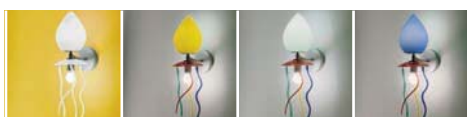

Lampe de chevet, lampadaire, applique, plafonnier, et suspension avec structures en acier chromé poli. Diffuseurs en verre soufflé, teinté et satiné lattimo ou multicolore. Emission lumineuse directe et diffuse.

milky white multicolor

**giocasta notte**

milky white yellow green blue

**giocasta soffitto 3**

milky white multicolor

**giocasta soffitto 5**

milky white multicolor

**giocasta parete 1**