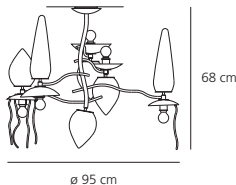

IP 20    

**giocasta sospensione**

max 5x40W (E 14) - D 45 +   
 max 4x60W (E 14) - D 45 

IP 20    

**giocasta soffitto 3**

max 4x40W (E 14) - D 45 +   
 max 3x60W (E 14) - D 45 

IP 20    

**giocasta soffitto 5**