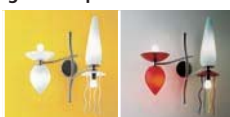

Lampe de chevet, lampadaire, applique, plafonnier, et suspension avec structures en acier chromé poli. Diffuseurs en verre soufflé, teinté et satiné lattimo ou multicolore. Emission lumineuse directe et diffuse.

milky white multicolor

**giocasta notte**

milky white yellow green blue

**giocasta soffitto 3**

milky white multicolor

**giocasta soffitto 5**

milky white multicolor

**giocasta parete 1**

milky white yellow green blue

**giocasta parete 2**

milky white multicolor

giocasta soffitto 3

giocasta soffitto 5

giocasta parete 1

giocasta parete 2

giocasta notte