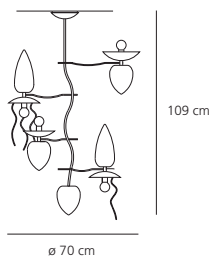

**giocasta notte**

max 40W (E 14) - D 45 +   
 max 60W (E 14) - D 45 

IP 20    

**giocasta parete 1**

max 40W (E 14) - D 45 +   
 max 60W (E 14) - D 45 

IP 20    

**giocasta parete 2**

max 2x40W (E 14) - D 45 +   
 max 2x60W (E 14) - D 45 

IP 20    

**giocasta sospensione**

max 5x40W (E 14) - D 45 +   
 max 4x60W (E 14) - D 45 

IP 20    

**giocasta soffitto 3**

max 4x40W (E 14) - D 45 +   
 max 3x60W (E 14) - D 45 

IP 20    

**giocasta soffitto 5**

max 6x40W (E 14) - D 45 +   
 max 5x60W (E 14) - D 45 

IP 20    

**giocasta terra**

max 3x40W (E 14) - D 45 +   
 max 2x60W (E 14) - D 45 

IP 20     + 

**giocasta terra**

milky white multicolor

**giocasta sospensione**