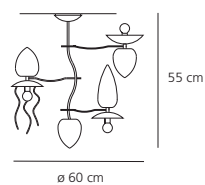

**giocasta notte**

max 40W (E 14) - D 45 +   
 max 60W (E 14) - D 45 

IP 20    

**giocasta parete 1**

max 40W (E 14) - D 45 +   
 max 60W (E 14) - D 45 

IP 20    

**giocasta parete 2**

max 2x40W (E 14) - D 45 +   
 max 2x60W (E 14) - D 45 

IP 20    

**giocasta sospensione**

max 5x40W (E 14) - D 45 +   
 max 4x60W (E 14) - D 45 

IP 20    

**giocasta soffitto 3**

max 4x40W (E 14) - D 45 +   
 max 3x60W (E 14) - D 45 

IP 20    

**giocasta soffitto 5**