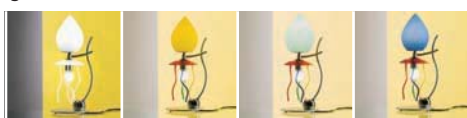

giocasta notte

milky white yellow green blue