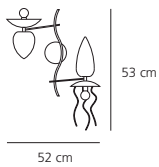

**giocasta notte**

max 40W (E 14) - D 45 +   
 max 60W (E 14) - D 45 

IP 20    

**giocasta parete 1**

max 40W (E 14) - D 45 +   
 max 60W (E 14) - D 45 

IP 20    

**giocasta parete 2**

max 2x40W (E 14) - D 45 +   
 max 2x60W (E 14) - D 45 

IP 20    

**giocasta sospensione**

max 5x40W (E 14) - D 45 +   
 max 4x60W (E 14) - D 45 

IP 20    

**giocasta soffitto 3**

max 4x40W (E 14) - D 45 +   
 max 3x60W (E 14) - D 45 

IP 20    

**giocasta soffitto 5**