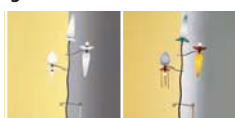

max 6x40W (E 14) - D 45 +   
 max 5x60W (E 14) - D 45 

IP 20    

**giocasta terra**

max 3x40W (E 14) - D 45 +   
 max 2x60W (E 14) - D 45 

IP 20     + 

**giocasta terra**

milky white multicolor

**giocasta sospensione**