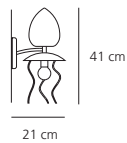

giocasta parete 1

max 40W (E 14) - D 45 +
max 60W (E 14) - D 45

IP 20