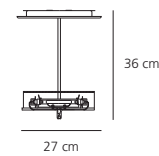

acheo parete

max 300W (R7s) - QT-DE 12 included

IP 20

acheo soffitto

max 300W (R7s) - QT-DE 12 included

IP 20