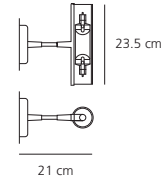

acheo parete, acheo soffitto

design: gianfranco frattini - 1989, 1991

142

Supporto parete in metallo cromato, fondello per la versione a soffitto in metallo verniciato. Diffusore in vetro borosilicato. Emissione di luce indiretta e indiretta riflessa per la versione a soffitto.

Colore: grigio metallizzato.

Wall support in chromed metal, ceiling support in painted metal. Diffuser in borosilicate glass. Indirect light emission and indirect reflected light in the ceiling version.

Colour: metallic grey.

Applique en métal chromé, support plafonnier en métal verni. Diffuseur en verre borosilicate. Emission lumineuse indirecte et indirecte réfléchie pour la version plafonnier.

Couleur: gris métallisé.

Socket für die Wandleuchte aus verchromtem Metall, Sockel für die Deckenausführung aus lackiertem Metall. Schirm aus Borosilikatglas. Indirekte Lichtverteilung und indirekte reflektierte Lichtverteilung bei der Deckenversion.

Farbe: Metallic-Grau.

Soporte de aplique de metal cromado, soporte de plafón de metal pintado. Difusor de vidrio borosilicato. Emisión de luz indirecta e indirecta refleja, para la versión de techo.

Color: gris metalizado.