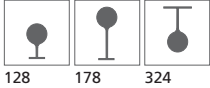

tolomeo pinza

design: michele de lucchi, giancarlo fassina - 1995, 2000

Diffusore orientabile in tutte le direzioni in alluminio lucidato e anodizzato. Supporto in acciaio verniciato. Disponibile in due dimensioni. Emissione di luce diretta orientabile.
Colori: Tolomeo pinza: alluminio. Tolomeo micro pinza: alluminio, rosso, grigio fumé, turchese, giallo, bronzo, arancio, verde, blu.

Diffuser in polished anodised aluminium, rotatable in all directions. Support in painted steel. Available in two dimensions. Direct adjustable light emission.
Colours: Tolomeo pinza: aluminium. Tolomeo micro pinza: aluminium, red, smoked grey, turquoise, yellow, bronze, orange, green, blue.