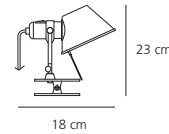

tolomeo pinza

max 100W (E 27) softone - A 60

IP 20