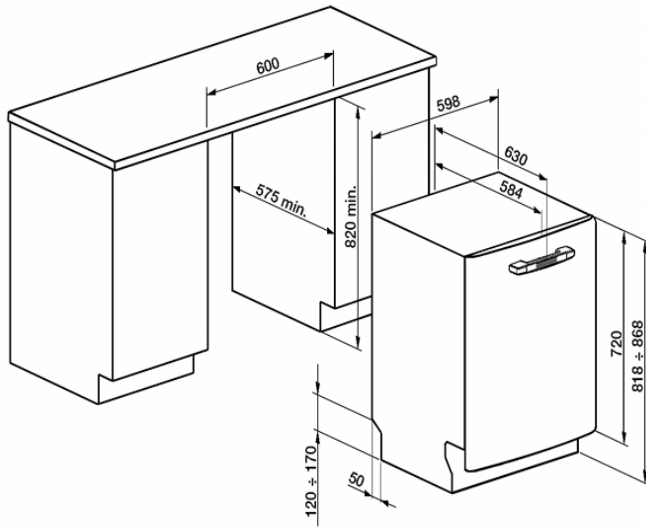

### Effizienzklassen:

Energie: **A+++**, Trocknung: **A**

**Werte nach Verordnung (EU) 1059/2010**

EAN13 : 8017709166939

Ersetzt Modell : ST2FABRO

Voraussichtlich lieferbar : 01/2013

Erstellt am : 18.10.2012