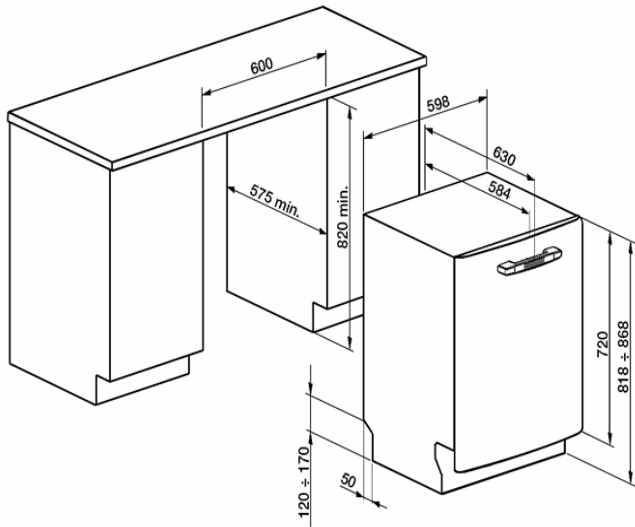

El. Gesamtanschlusswert: **1,90 kW**
Spannung/Frequenz: **220-240V/50Hz ~**

Effizienzklassen:

Energie: **A+++**, Trocknung: **A**

Werte nach Verordnung (EU) 1059/2010

EAN13 : 8017709166946

Ersetzt Modell : ST2FABP