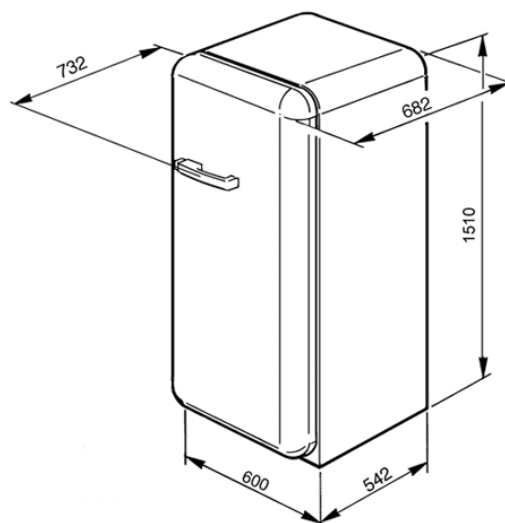

Innentür – Ausstattung

- 1 Flaschenbord mit Kippschutz
- 2 Türablagen variabel einteilbar und verchromter Schutzreling
- 1 Eierablage herausnehmbar
- 1 Türablage mit 2 Butter/Käsefächer und transparenter Klappabdeckung
- 1 Eierablage herausnehmbar

Gefrierteil

- Gesamtnutzinhalt **** **26 l**
- Eiswürfelbehälter

Optionales Zubehör

EAN13: 8017709154882

FABLK1 – Verbindungsleiste zu FAB28 und CVB20

Technische Daten

- Energieeffizienzklasse **A++**
- El. Gesamtanschlusswert: **90 W**
- Spannung/Frequenz: 220-240V/50Hz ~
- Jahresenergieverbrauch in Kilowattstunden: **180 kWh/a**
- Klimaklasse: **SN - T**
- Gefriervermögen: **2 kg/24h**
- Störlagerzeit: **12h**
- Geräuschemission: **40 dB(A) re 1pW**

Werte nach Verordnung (EU) 1060/2010

Abmessungen (HxBxT): 1510x600x682mm
(Tiefe inkl. Türgriff 732mm)

Bei 90° Türöffnungswinkel muss auf der Scharnierseite ein Wandabstand von **175mm** berücksichtigt werden.