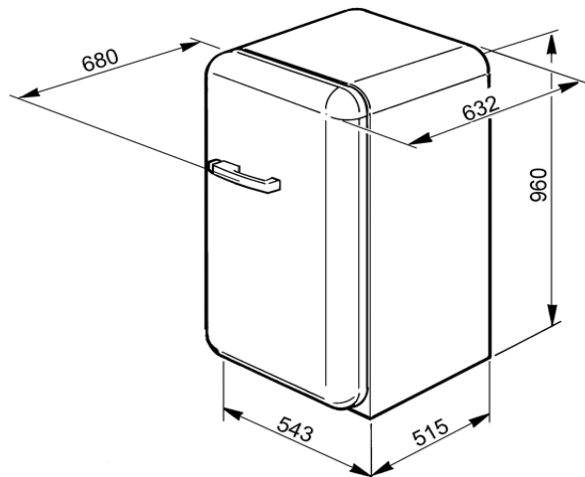

FAB10RNE

50's RETRO STYLE,
 STAND - KÜHLSCHRANK, 60CM,
 SCHWARZ, RECHTSANSCHLAG
 ENERGIEEFFIZIENZKLASSE A+

Kühlteil

- Gesamtnutzinhalt **101 l**
- Regelbare Temperaturregung
- Abtauautomatik
- Innenbeleuchtung
- **3** Abstellflächen aus Sicherheitsglas, davon **2** variabel höhenverstellbar
- **1** Behälter transparent für Obst/Gemüse

Innentür - Ausstattung

- **1** Türablage für Butter/Käse und transparenter Klappabdeckung
- **1** Türablage universal
- **1** Eierablage herausnehmbar
- **1** Flaschenbord mit Kippschutz

Gefrierteil

- Gesamtnutzinhalt **** **13 l**
- **1** Eiswürfelschale

Werte nach Verordnung (EU) 1060/2010

Abmessungen (HxBxT): 960x543x632mm
 (Tiefe inkl. Türgriff 680mm)

Bei 90° Türöffnungswinkel muss auf der Scharnierseite ein Wandabstand von **175mm** berücksichtigt werden.