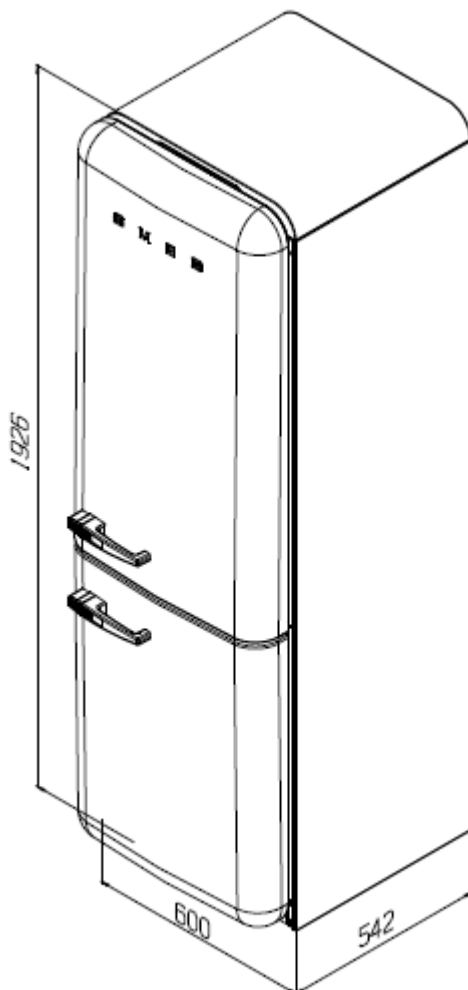

## Innentür - Ausstattung

- 1 Butter-/Käsefach transparent mit Klappabdeckung
- 1 Türablagen transparent mit verchromter Schutzreling
- 1 Flaschenbord transparent mit verchromter Schutzreling und Kippschutz
- 1 Mehrwecktürablage transparent

**FAB32RVN1** Pastellgrün

**EAN13: 8017709174057**

**FAB32RVEN1** Apfelgrün

Abmessungen (HxBxT): **1926 x 600 x 720 mm**  
(Tiefe inkl. Türgriff **720 mm**)

Bei 90° Türöffnungswinkel muss auf der Scharnierseite ein Wandabstand von **162mm** berücksichtigt werden.

Gerätebreite bei max. Türöffnungswinkel **962 mm**

Voraussichtlich lieferbar : **01/2013**

Erstellt am : **17.12.2012**