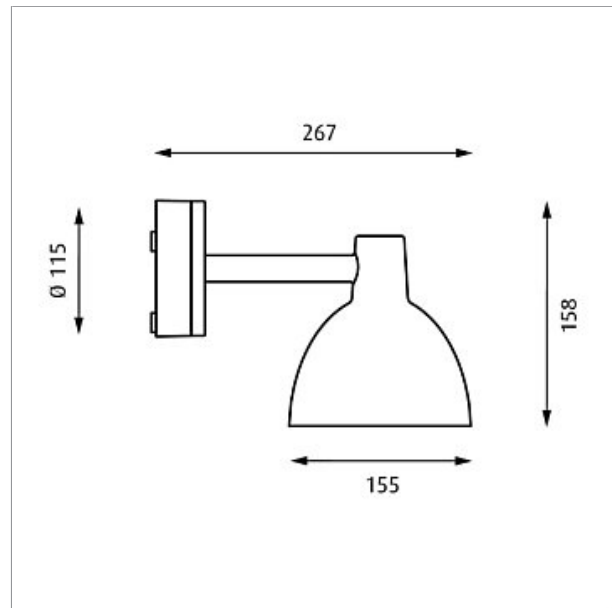

Toldbod 155 Wandleuchte

Design: Louis Poulsen Lighting A/S

Konzept: Das Licht wird vollständig nach unten gerichtet. Dank der mattweißen, lackierten Innenseitestrahl die Leuchte weiches, diffuses und komfortables Licht ab. Die Leuchte erfüllt die Full Cut-off-Kriterien.

Montage: Anschlussklemme: 5x2,5mm². Kabeleinführung: 2 im Boden Durchmesser bis 17mm. Durchgangsverdrahtung zugelassen bis max. 5x2,5mm².

Gewicht: Max. 1,5kg.

Schutz: Schutzart IP44. Schutzklasse I.

Produkt Code	Leuchtmittel	Oberfläche
TOL-155-W	1x40W E14	ALUFARB STRUKT SCHWARZ STRUKT