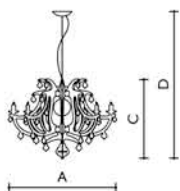

COLLEZIONE Collection	CODICE Code	INFO TECNICHE Technical info	DIMENSIONI CM Dimensions cm	MATERIALE - COLORE Material - Color
--------------------------	----------------	---------------------------------	--------------------------------	--

GINETTA GOLD

Sospensione p.16
Suspension lamp

SO GLG01

8024727038872

GOLD

- | | | |
|-------------|-----------|-------------------------------------|
| 1x 23W | E27 FBT | A= 78 B= 78 C= 58 D= 210 max |
| 1x 150W MAX | E27 IAA/C | 57 x 28 x h36 cm |
| | | 3,2 kg |